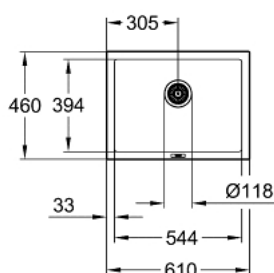

31 655 AT0 Композитная мойка

https://www.grohe.ru/ru_ru/%D0%BA%D0%BE%D0%BC%D0%BF%D0%BE%D0%B7%D0%B8%D1%82%D0%BD%D0%B0%D1%8F-%D0%BC%D0%BE%D0%B9%D0%BA%D0%B0-31655AT0.html

- модель: K700U 70-C 61/45.7 1.0
- тип монтажа: стандартная встраиваемая и под столешницу
- материал: кварцевый композит
- **GROHE Whisper**
- мин. размер шкафа: 700 мм
- размеры: 610 x 460 мм
- 1 чаша: 544 x 394 x 205 мм
- outer radius: R3, inner bowl radius: R10
- **GROHE QuickFix** быстрая монтажная система
- отверстие: 543 x 393 мм
- корзинчатый вентиль: корзинка Ø 3.5"/90 мм
- опция: автоматический сливной гарнитур (приобретается отдельно)
- аксессуары вкл.: сливной гарнитур, корзинка, монтажный набор
- количество крепежных элементов в комплекте (накладной монтаж): 6
- количество крепежных элементов в комплекте (монтаж под столешницу): 6