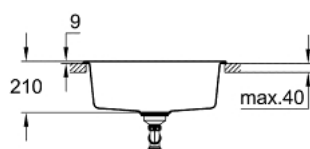

31 655 AT0 Композитная мойка

https://www.grohe.ru/ru_ru/%D0%BA%D0%BE%D0%BC%D0%BF%D0%BE%D0%B7%D0%B8%D1%82%D0%BD%D0%B0%D1%8F-%D0%BC%D0%BE%D0%B9%D0%BA%D0%B0-31655AT0.html

- модель: K700U 70-C 61/45.7 1.0
- тип монтажа: стандартная встраиваемая и под столешницу
- материал: кварцевый композит
- **GROHE Whisper**
- мин. размер шкафа: 700 мм
- размеры: 610 x 460 мм
- 1 чаша: 544 x 394 x 205 мм
- outer radius: R3, inner bowl radius: R10
- **GROHE QuickFix** быстрая монтажная система
- отверстие: 543 x 393 мм
- корзинчатый вентиль: корзинка Ø 3.5"/90 мм
- опция: автоматический сливной гарнитур (приобретается отдельно)
- аксессуары вкл.: сливной гарнитур, корзинка, монтажный набор
- количество крепежных элементов в комплекте (накладной монтаж): 6
- количество крепежных элементов в комплекте (монтаж под столешницу): 6