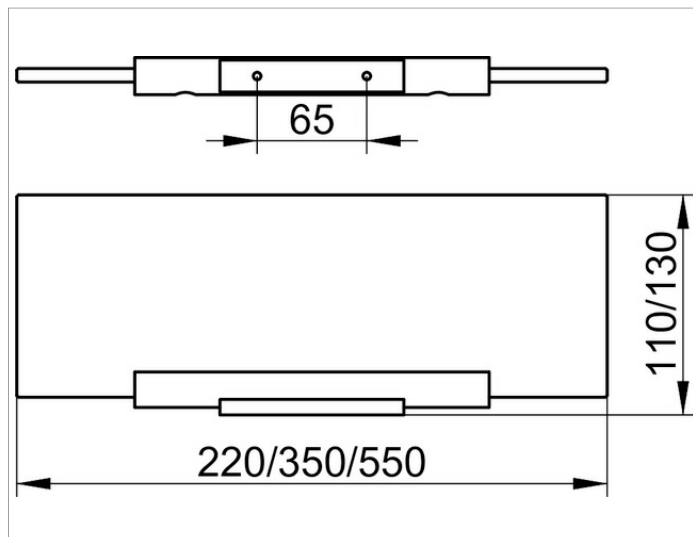

Plan

14910005300 Полочка из кристаллина

ИЗДЕЛИЕ

ЧЕРТЕЖ

ОПИСАНИЕ ИЗДЕЛИЯ

незакрепленная, без зеленой кромки, нижняя часть матовая

Габариты

350 x 120 x 8 mm

спецификации

KEUCO PLAN glass shelf 14910005300
High grade crystalline glass shelf, without green tinged edge,
Underside matt,
Suitable shelf bracket: item no. 14910
Width 13-3/4", depth 5-1/8", thickness 5/16"
Overall depth (incl. wall bracket) 4-5/16"
shelf bracket to be ordered separately!