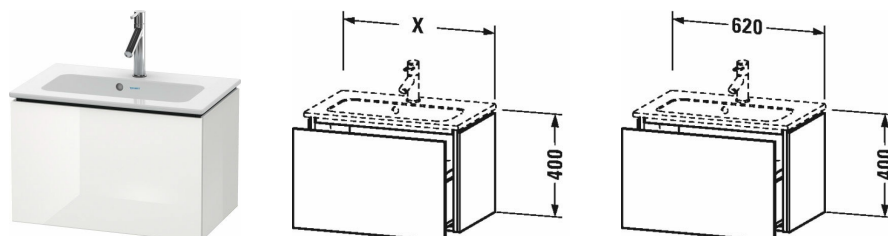

L-Cube Тумбочка подвесная компакт # LC6156

| < 620 мм > |

Тумбочка подвесная компакт	Размеры	Вес	Номер заказа
1 выдвижное отделение, для ME by Starck # 234263			
Цвета			
M07 Бетонно-серый матовый декор M09 Светло-голубой матовый декор M11 Кашемировый дуб M12 Дуб брашированный, натуральный шпон M13 Американский орех, натуральный шпон M14 Терра, декор M18 Белый матовый, декор M21 Орех темный декор M22 Белый глянцевый декор M31 Сосна серебристая, декор M38 Доломитово-серый глянцевый лак M40 Черный глянцевый лак M43 Базальт матовый, декор M47 Каменно-синий глянцевый лак M49 Графит матовый, декор M51 Сосна коричневая, декор M52 Европейский дуб, декор M53 Каштан темный, декор M69 Орех брашированный (натуральный шпон) M71 Средиземноморский дуб M72 Дуб брашированный, натуральный шпон M75 Лен, декор M79 Орех натуральный, декор M80 Graphit Super Matt M85 Белый глянцевый лак M86 Капучино глянцевый лак M89 Фланелево-серый глянцевый лак M90 Фланелево-серый шелковисто-матовый лак M91 Серо-коричневый декор			
Вариант			
	620 x 391 мм		LC6156
Справка			
монтаж только в сочетании с малогабаритным сифоном (рекомендуется # 005076), Система разделителей не монтируется дополнительно, она должна быть установлена на фабрике., Необходимые данные для заказа: - внутренние разделители да/нет, - орех 77 или клен 78			
Принадлежности			
Дополнительные модули Система разделителей из массива клена или ореха, для шкафчиков шириной 620 мм	620 мм		UV9804
Соответствующая продукция			
Малогабаритный сифон , 1 1/4" мм	1 1/4" мм		005076
Умывальник, умывальник для мебели компакт с переливом, с плоскостью под смеситель, 630 x 400 мм	630 x 400 мм		234263

L-Cube Тумбочка подвесная компакт # LC6156

|< 620 мм >|

Все чертежи содержат необходимые размеры с соблюдением стандартных допусков. Они указаны в мм и не являются обязательными. Точные размеры, в частности для монтажа по индивидуальному заказу, можно получить только по готовому изделию.