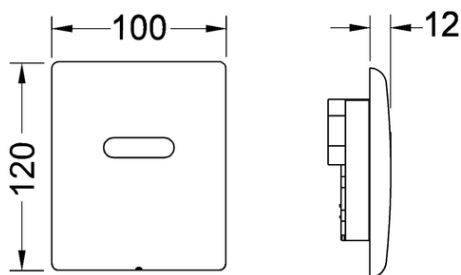

Электронная панель смыва TECErplanus для писсуара, питание от батареи 6 В

номенклатурный номер : 9242356

Цвет: Белый глянцевый
Выставочные образцы: —
К 1: 1 шт.
К 2: 10 шт.

описание:

Монтажный комплект для бесконтактного инфракрасного смывного устройства, совместим с корпусом U 1 сливного клапана TECE писсуара;

Минимальное рабочее давление в системе — 0,5 бар;

Могут быть заданы функции времени смыва, паузы для экономии воды, режима очистки, предварительного смыва и гигиенического смыва.

Комплект поставки:

- Магнитный клапан с грязевым фильтром
- Батарея 6 В
- Металлическая панель с датчиком
- Крепежные элементы
- Ключ для программирования

Размеры (ш x в x г): 100 x 120 x 12 мм

данные о продажах:

наименование товара: Электронная панель смыва TECErplanus для писсуара, батарея 6 В, белая глянцевая

Группа товаров: 904

Группа продукции: 2009040030

Чертежи: