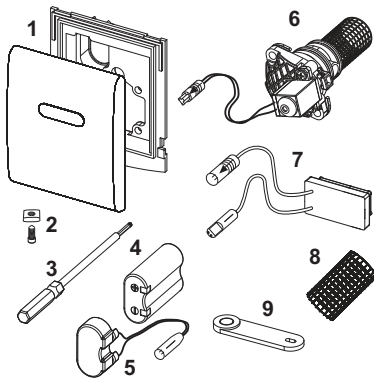

Запасные части:

2	9820097	Крепежный винт панели смыва писсуара
3	9820091	Торцевой ключ, 2 мм
4	9820092	Батарея 6 В 2CR5
5	9820093	Контактная группа для батареи
6	9820089	Электромеханический картридж писсуара
7	9820087	Инфракрасный датчик для писсуара, питание от батареи 6 В
8	9820090	Сетчатый фильтр для электромеханического картриджа писсуара
9	9820080	Ключ для программирования