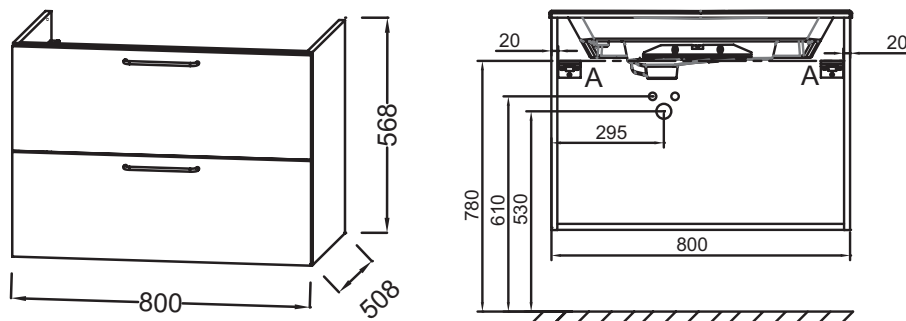

- ЗВУКОВОЙ КОМФОРТ : Ящики мебели оснащены доводчиками
- ИДЕАЛЬНОЕ ПОКРЫТИЕ : Широкий выбор отделки

Преимущества при монтаже

- ПРОСТОЙ МОНТАЖ : Сборная мебель

Технические характеристики

- РАЗМЕРЫ (СМ): 80 x 50,80 x 56,80 см
- МАТЕРИАЛ: Лак или меламин
- РЕШЕНИЕ ХРАНЕНИЯ: Выдвижные ящики
- ВНУТРЕННЯЯ ОТДЕЛКА: Серый
- РЕКОМЕНДОВАННЫЙ СМЕСИТЕЛЬ: Смесители Odeon Rive Gauche гармонично сочетаются с ручками и ножками мебели, а также с рамой зеркала

- ВЕС: 32 кг
- ТИП УСТАНОВКИ: Подвесная
- РУЧКИ: Стильная ручка в 5 цветах на выбор
- ФИКСАЦИЯ: Установщику понадобится набор крепежей для монтажа на стену

Продукты для комплектации

- EB2562: Раковина-столешница из матового стекла 81 см
- EXAW112-Z: Раковина-столешница 80 см под мебель

Технический чертёж

Спецификация продукта: Мебель для раковины-столешницы 80 см, 2 ящика, ручки Черные. EB2522-R9. Коллекция: ODEON RIVE GAUCHE. РАЗМЕРЫ (СМ): 80 x 50,80 x 56,80 см. ВЕС: 32 кг. МАТЕРИАЛ: Лак или меламин. ТИП УСТАНОВКИ: Подвесная. РЕШЕНИЕ ХРАНЕНИЯ: Выдвижные ящики. РУЧКИ: Стильная ручка в 5 цветах на выбор. ВНУТРЕННЯЯ ОТДЕЛКА: Серый. ФИКСАЦИЯ: Установщику понадобится набор крепежей для монтажа на стену. РЕКОМЕНДОВАННЫЙ СМЕСИТЕЛЬ: Смесители Odeon Rive Gauche гармонично сочетаются с ручками и ножками мебели, а также с рамой зеркала.