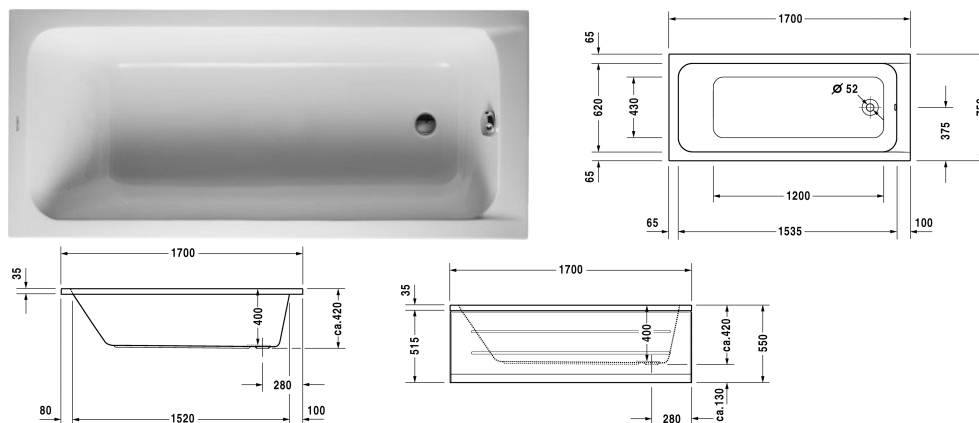

D-Code Ванна # 7001000000000000

| < 1700 мм > |

Ванна	Размеры	Вес	Номер заказа
прямоугольный вариант, с одним наклоном для спины, выпуск в зоне ног, санитарный акрил, Полезный объем 120 л			
<b>Цвета</b>			
00 Белый Alpin			
<b>Вариант</b>			
встраиваемая версия, Базовая модель	1700 x 750 мм	20,000 кг	7001000000000000
<b>Подходящая настройка</b>			
Поручень для ванны хром			792804
<b>Соответствующая продукция</b>			
Опора из стиропора для ванны для # 700100,			790474
Панель боковая правая, для ванн D-Code, *, 750 мм,			701032
Панель фронтальный вариант, для ванн D-Code, *, 1700 мм,			701027
Панель боковая левая, для ванн D-Code, *, 750 мм,			701036
Анкер для ванны для монтажа и опоры ванн и душевых поддонов D-code, 3 штуки,			790125
Слив и перелив хром, для ванн D-Code с боковым выпуском, диаметр выпуска 52 мм, длина шланга в метал. оплетке 530 мм,			790225
Звукоизоляционный профиль для поглощения шума, Длина: 3300 мм,			790126

D-Code Ванна # 700100000000000

|< 1700 мм >|

Ножки для ванн и душевых поддонов D-Code, с боковой длиной > 1000 мм, регулировка по высоте от 115 до 180 мм, регулировка по высоте 135 - 165 мм с комплектом звукоизоляции для душевых поддонов, 2 штуки,	790127
Крышка для ванны, 2 шт. 750 x 425 мм, для Darling New # 700242, 700243, Daro # 700027, D-Code # 700099, 700100, DuraStyle # 700231, Happy D.2 # 700312, 700313, Vero # 700133, 700134, Vero Air # 700412,	791824
Крышка для ванны с вырезом для ручного душа, 2 шт. 750 x 425 мм, для Darling New # 700242, 700243, Daro # 700027, D-Code # 700099, 700100, DuraStyle # 700231, Happy D.2 # 700312, 700313, Vero Air # 700412,	791825
Комплект звукоизоляции для ванн из акрила ****, В составе: анкеры для ванн со звукоизоляцией, битумные маты, настенный профиль,	791368

*Все чертежи содержат необходимые размеры с соблюдением стандартных допусков. Они указаны в мм и не являются обязательными. Точные размеры, в частности для монтажа по индивидуальному заказу, можно получить только по готовому изделию.*