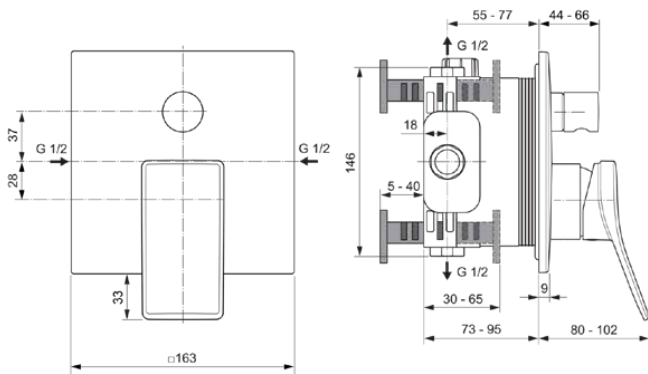

CONCA

A7374GN

CONCA | Ankastrre Banyo Bataryası 163x80x196 mm silver storm yüzey, Kit 1 required (A1000), 23.0 l/min (3 bar) | Click teknolojisi, EPD, PVD teknolojisi

Resim ve çizim

Genel bilgi

Ürün Tipi:	Banyo ve Duş Armatürleri
Alt Ürün Tipi:	Ankastrre Banyo Bataryası
Marka:	Ideal Standard
Koleksiyon Adı:	CONCA
Tasarımcı:	Palomba Serafini Associati
Colour:	GN - Silver Storm
Yüzey Görünümü Tipi:	Saten
Yükseklik (mm):	196
Genişlik (mm):	163
Uzunluk / Projeksiyon (mm):	80 - 102
Montaj Şekli:	Kit 1 gereklidir
Önerilen İç Set Kit 1:	A1000
Net Ağırlık (kg):	1.45
EAN Kodu:	3800861085133

Ürün Özellikleri

Rozet Sayısı:	1
Kumanda Kolu Sayısı:	1
Renk kodu:	GN
Renk Açıklaması:	silver storm
Cool Body Teknolojisi:	Hayır
ON / OFF S-Konektörler:	Hayır
Ayarlanabilir Yıkama Süresi:	Hayır
Kumanda Kolu:	Ön
Malzeme:	Metal
Rozet(ler)in Malzemesi:	Plastik
Malzeme Kalitesi:	Pirinç
Max. 3 bar'da akış hızı (l):	23.0

CONCA

A7374GN

CONCA | Ankastrre Banyo Bataryası 163x80x196 mm silver storm yüzey, Kit 1 required (A1000), 23.0 l/min (3 bar) | Click teknolojisi, EPD, PVD teknolojisi

Ürün Özellikleri

Max. 3 bar'da akış hızı (l):	23/23
El duşu için 3 barda (l) max. akış hızı:	23
Çıkış ucu için 3 bar'da (l) max. akış hızı:	23
Max. Çalışma basıncı (bar):	10
Min. Çalışma Basıncı (bar):	0.5
PVD Teknolojisi:	Evet
Rozet(ler)in Şekli:	Kare
Yüzey Kapağı:	PVD
Yüzey Görünümü Tipi:	Saten
Isı Limitleyici:	Evet
Kumanda Kolu Tipi:	Lever
Sıcaklık Kontrol Türü:	Manuel Çalıştırılan
Yönlendirici Ünitesiyle:	Evet
Rozet(ler) ile:	Evet
Kumanda Kolu ile:	Evet
El Duşu Seti:	Hayır
Tepe Duşu ile:	Hayır
Sızdırmazlık Keçesi ile:	Evet
Duş seti ile:	Hayır
Montaj Şekli:	Kit 1 gereklidir
Montaj Yöntemi:	Duvar / Ankastrre
Gürültüsü azaltılmış S-Konektörler:	Hayır
S-Kaplinleri ile:	Hayır
Çek Valfli:	Hayır