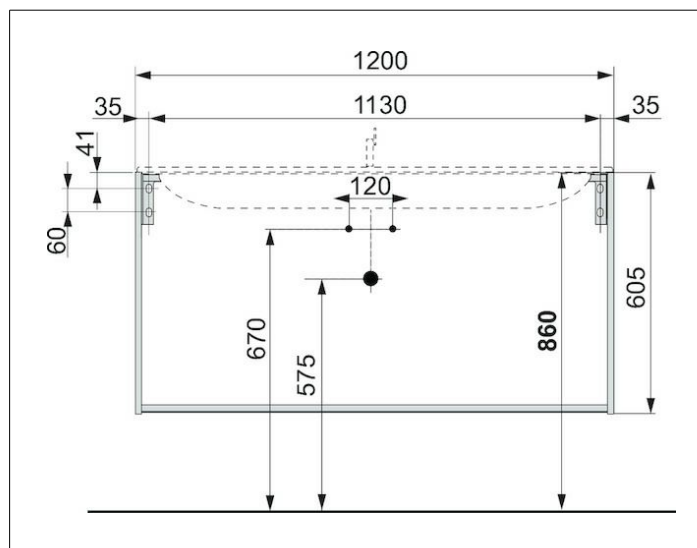

Plan

32982YY0000 Тумба под умывальник

ИЗДЕЛИЕ

ЧЕРТЕЖ

ОПИСАНИЕ ИЗДЕЛИЯ

подходит к керамическому умывальнику арт. 32980,
1 выдвижной фасад и 1 внутренний ящик с доводчиком,
вкл. пластиковый сифон 1 1/4 x 32

ОБОРУДОВАНИЕ

- 2 антискользящих коврика
- внутренний выдвижной ящик с разделителями

ПОВЕРХНОСТЬ

11, 14, 29

ГАБАРИТЫ

1200 x 605 x 490 mm