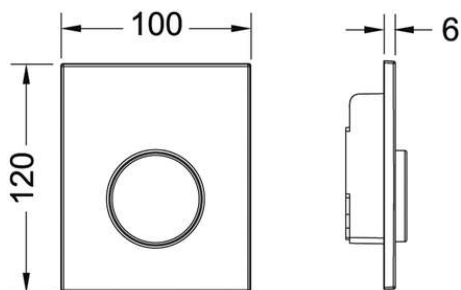

Пластиковая панель смыва TECEloop с картриджем для писсуара

номенклатурный номер : 9242600

Цвет: Белый

Выставочные образцы: Да

К 1: 1 шт.

К 2: 15 шт.

описание:

Полный комплект для сборки корпуса сливного клапана TECE U 1;
Категории сливного клапана 1.5 и 4 (DIN EN 12541);
Регулируемый объем смыва 1, 2 или 4 литра;
Минимальное рабочее давление в системе — 0,5 бар.

Комплект поставки:

- Картридж сливного клапана
- Сверхплоская пластиковая панель смыва
- Толкатель и крепежные элементы

Размеры (ш x в x г): 100 x 120 x 6 мм

данные о продажах:

наименование товара: Пластиковая панель смыва TECEloop с картриджем для писсуара, белая

Группа товаров: 904

Группа продукции: 2009040040

Чертежи: