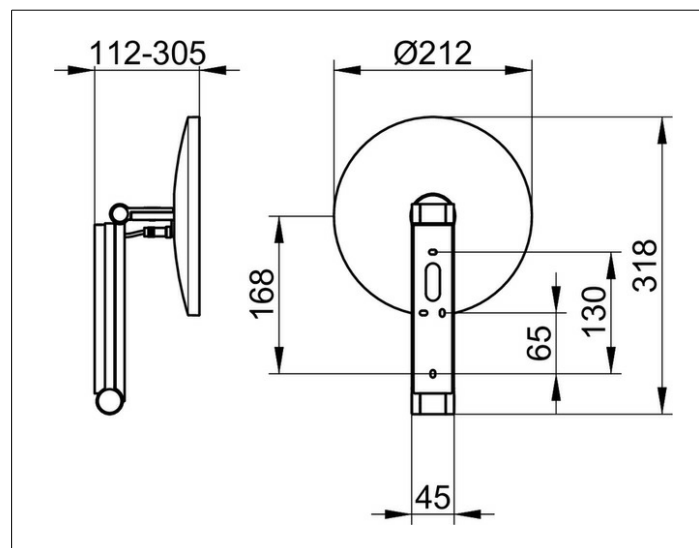

Kosmetikspiegel

17612139003 Косметическое зеркало

ИЗДЕЛИЕ**ЧЕРТЕЖ****ОПИСАНИЕ ИЗДЕЛИЯ**

с подсветкой, 1 цвет подсветки 6500 Кельвин (дневной свет),
управления через выключатель в помещении,
электрокабель интегрирован в поворотный кронштейн, настенная модель на кронштейне с шарниром, регулируется в трех плоскостях, одностороннее зеркало, вогнутое, коэффициент увеличения x 5