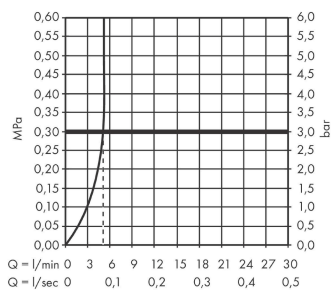

Finoris

Смеситель для раковины, однорычажный, скрытого монтажа, настенный, с изливом 16,8 см

Поверхности : хром Артикульный номер: 76051000

Описание

Характеристики

- состоит из: смеситель для раковины, однорычажный, скрытого монтажа, настенный, слив/перелив
- выступ 168 мм
- тип струи: ламинарная струя
- максимальный расход воды при 3 бар: 5 л/мин
- Керамический картридж
- подходит для проточных водонагревателей
- сливной набор без опции перекрытия стока
- вид соединения: скрытая часть
- с возможностью размещения рукоятки справа или слева

Технология

Награды за дизайн

reddot winner 2021

Продукт

Чертеж

График расхода воды

Finoris

Смеситель для раковины, однорычажный, скрытого монтажа, настенный, с изливом 16,8 см