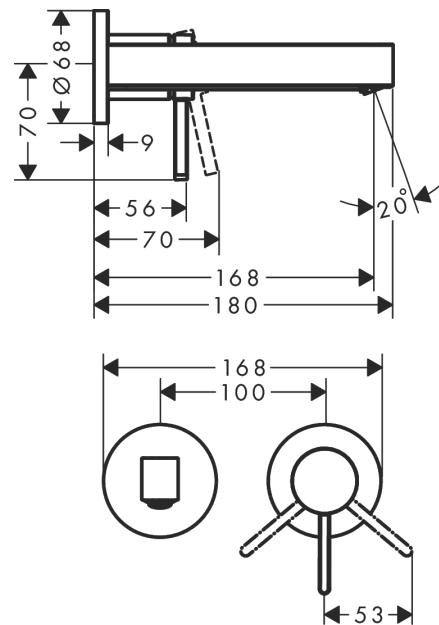

Технология

Награды за дизайн

reddot winner 2021

Продукт

Чертеж

График расхода воды

Finoris

Смеситель для раковины, однорычажный, скрытого монтажа, настенный, с изливом 16,8 см

Поверхности : **хром** Артикульный номер: **76051000**

Покомпонентное изображение

Год выпуска: >06/21

Finoris**Смеситель для раковины, однорычажный, скрытого монтажа, настенный, с изливом 16,8 см**Поверхности : **хром** Артикульный номер: **76051000****Перечень запасных частей**

Год выпуска: >06/21

| Позиция | Описание | Артикульный номер | PC | PU |
|---------|----------------------------------|-------------------|----|----|
| 1 | handle | 93986000 | - | 1 |
| 2 | hollow set screw M5x5 | 98446000 | - | 1 |
| 3 | sleeve | 93989000 | - | 1 |
| 4 | escutcheon for handle | 93988000 | - | 1 |
| 5 | washer | 97600000 | - | 1 |
| 6 | nut | 93141000 | - | 1 |
| 7 | O-ring 34x2 | 98383000 | - | 1 |
| 8 | cartridge, assy | 93760000 | - | 1 |
| 9 | seal | 98865000 | - | 1 |
| 10 | adapter for cartridge | 95634000 | - | 1 |
| 11 | O-ring 26x2 | 98147000 | - | 1 |
| 12 | spout 165 mm | 93984000 | - | 1 |
| 13 | spray former | 93973000 | - | 1 |
| 14 | special tool | 98987000 | - | 1 |
| 15 | hollow set screw M5x6 | 97768000 | - | 1 |
| 16 | escutcheon for spout | 93987000 | - | 1 |
| 17 | connecting thread G½ | 95626000 | - | 1 |
| 18 | O-ring 13x2 | 98128000 | - | 1 |
| 19 | fixing set | 97971000 | - | 1 |
| 20 | extension set 25 mm for 13622180 | 31971000 | - | 1 |
| a | waste | 50001000 | - | 1 |