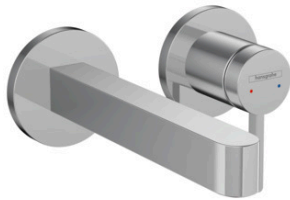

Finoris

Смеситель для раковины, однорычажный, скрытого монтажа, настенный, с изливом 16,8 см

Поверхности : хром Артикульный номер: 76051000

Описание

Характеристики

- состоит из: смеситель для раковины, однорычажный, скрытого монтажа, настенный, слив/перелив
- выступ 168 мм
- тип струи: ламинарная струя
- максимальный расход воды при 3 бар: 5 л/мин
- Керамический картридж
- подходит для проточных водонагревателей
- сливной набор без опции перекрытия стока
- вид соединения: скрытая часть
- с возможностью размещения рукоятки справа или слева

Технология

Награды за дизайн

reddot winner 2021

Продукт

Чертеж

График расхода воды

Finoris

Смеситель для раковины, однорычажный, скрытого монтажа, настенный, с изливом 16,8 см

Поверхности : **хром** Артикульный номер: **76051000**

Покомпонентное изображение

Год выпуска: >06/21

Finoris**Смеситель для раковины, однорычажный, скрытого монтажа, настенный, с изливом 16,8 см**Поверхности : **хром** Артикульный номер: **76051000****Перечень запасных частей**