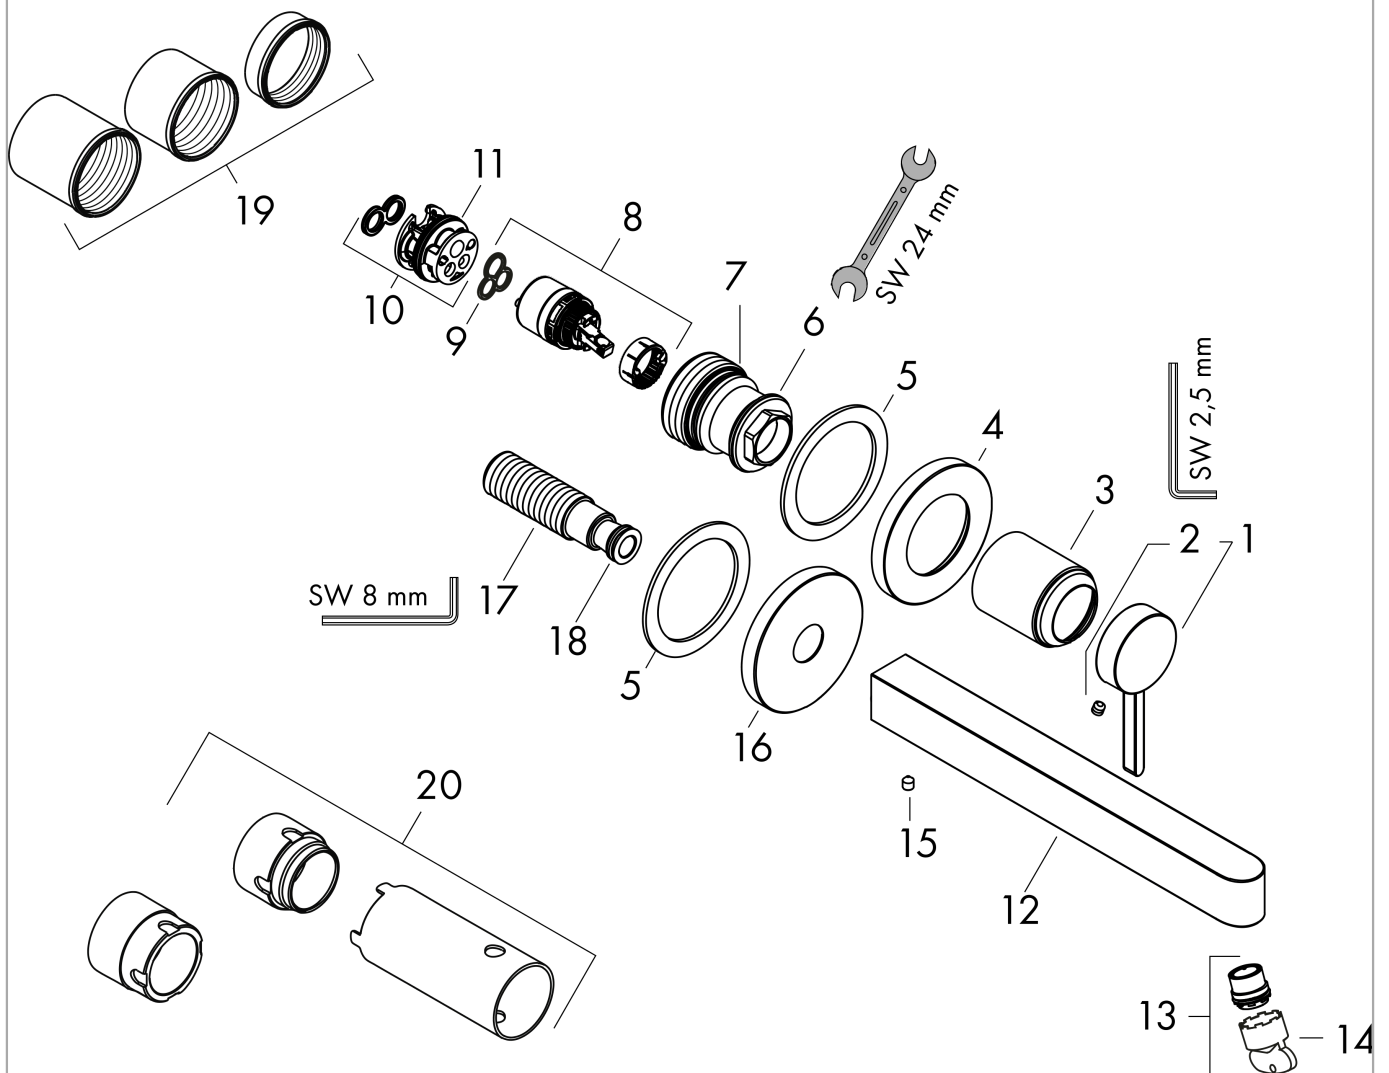

Finoris

Смеситель для раковины, однорычажный, скрытого монтажа, настенный, с изливом 16,8 см

Поверхности : **хром**   Артикульный номер: **76051000**

Покомпонентное изображение

Год выпуска: >06/21

Finoris

Смеситель для раковины, однорычажный, скрытого монтажа, настенный, с изливом 16,8 см

Поверхности : **хром** Артикульный номер: **76051000**

Перечень запасных частей

Год выпуска: >06/21

Позиция	Описание	Артикульный номер	PC	PU
1	handle	93986000	-	1
2	hollow set screw M5x5	98446000	-	1
3	sleeve	93989000	-	1
4	escutcheon for handle	93988000	-	1
5	washer	97600000	-	1
6	nut	93141000	-	1
7	O-ring 34x2	98383000	-	1
8	cartridge, assy	93760000	-	1
9	seal	98865000	-	1
10	adapter for cartridge	95634000	-	1
11	O-ring 26x2	98147000	-	1
12	spout 165 mm	93984000	-	1
13	spray former	93973000	-	1
14	special tool	98987000	-	1
15	hollow set screw M5x6	97768000	-	1
16	escutcheon for spout	93987000	-	1
17	connecting thread G½	95626000	-	1
18	O-ring 13x2	98128000	-	1
19	fixing set	97971000	-	1
20	extension set 25 mm for 13622180	31971000	-	1
a	waste	50001000	-	1