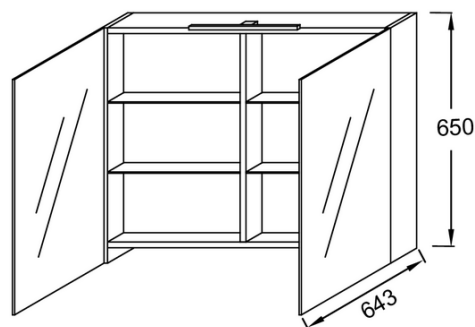

Технические характеристики

- РАЗМЕРЫ (СМ): 100x14.30x65 см
- МАТЕРИАЛ: Лак или меламин
- РЕШЕНИЕ ХРАНЕНИЯ: Дверцы
- МЕСТО ДЛЯ ХРАНЕНИЯ: 2 дверцы с двойным зеркалом
- Вес: 20 кг
- УСТАНОВКА: Крепление к стене
- ВКЛЮЧЕНИЕ: 230В, 3.5Вт, класс II, IP 44
- Лакированное покрытие: внутренняя сторона серого цвета
- Матовое покрытие: внешние и боковые панели

Общая информация

Спецификация продукта: Зеркальный шкаф 100 см со светодиодной подсветкой. EB797RU. Коллекция: Общая категория. РАЗМЕРЫ (СМ): 100x14.30x65 см. ВЕС: 20 кг. МАТЕРИАЛ: Лак или меламин. УСТАНОВКА: Крепление к стене. РЕШЕНИЕ ХРАНЕНИЯ: Дверцы. ВКЛЮЧЕНИЕ: 230В, 3.5Вт, класс II, IP 44. МЕСТО ДЛЯ ХРАНЕНИЯ: 2 дверцы с двойным зеркалом. Лакированное покрытие: внутренняя сторона серого цвета. Матовое покрытие: внешние и боковые панели.