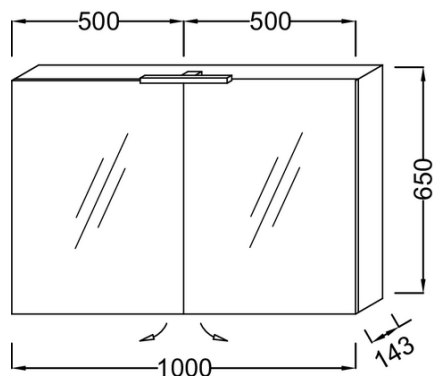

Технические характеристики

- РАЗМЕРЫ (СМ): 100x14.30x65 см
- МАТЕРИАЛ: Лак или меламин
- РЕШЕНИЕ ХРАНЕНИЯ: Дверцы
- МЕСТО ДЛЯ ХРАНЕНИЯ: 2 дверцы с двойным зеркалом
- Вес: 20 кг
- УСТАНОВКА: Крепление к стене
- ВКЛЮЧЕНИЕ: 230В, 3.5Вт, класс II, IP 44
- Лакированное покрытие: внутренняя сторона серого цвета
- Матовое покрытие: внешние и боковые панели

Общая информация

Спецификация продукта: Зеркальный шкаф 100 см со светодиодной подсветкой. EB797RU. Коллекция: Общая категория. РАЗМЕРЫ (СМ): 100x14.30x65 см. ВЕС: 20 кг. МАТЕРИАЛ: Лак или меламин. УСТАНОВКА: Крепление к стене. РЕШЕНИЕ ХРАНЕНИЯ: Дверцы. ВКЛЮЧЕНИЕ: 230В, 3.5Вт, класс II, IP 44. МЕСТО ДЛЯ ХРАНЕНИЯ: 2 дверцы с двойным зеркалом. Лакированное покрытие: внутренняя сторона серого цвета. Матовое покрытие: внешние и боковые панели.