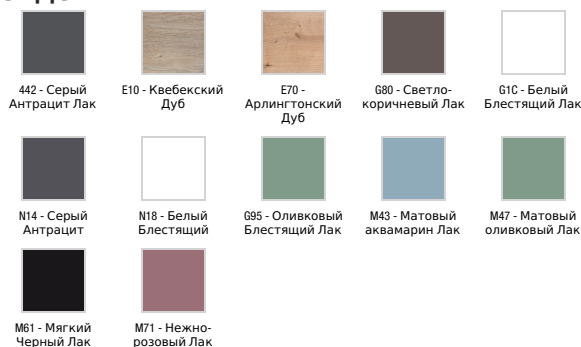

Коллекция: Общая категория

Отделки*: