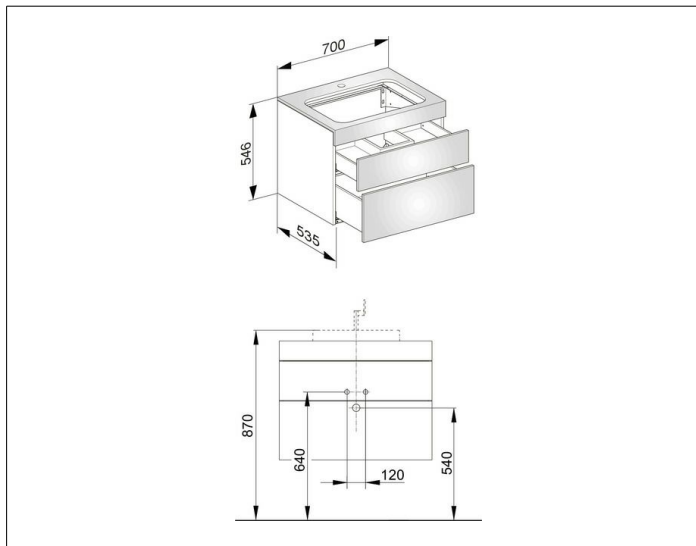

Edition 400**31571ZZ0100** Тумба под умывальник**ИЗДЕЛИЕ****ЧЕРТЕЖ****ОПИСАНИЕ ИЗДЕЛИЯ**

с отверстием под смеситель,
подходит к керамическому умывальнику арт. 31570,
2 фронтальных выдвижных ящика с нажимным
открыванием push-to-open и доводчиком, вкл.
пластиковый сифон 1 1/4 x 32

ПОВЕРХНОСТЬ

21, 40, 68, 80, 82, 84, 86, 87

ГАБАРИТЫ

700 x 546 x 535 mm