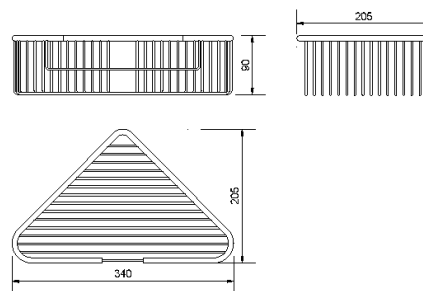

SOAP DISH

CODE 09053.B

Мыльница

Мыльница сделана из хромированной латуни.
Подходит для душевых кабин и общественных мест.
Прочность и устойчивость к коррозии.

Технические данные

Изготовлен из хромированной латуни.

Размеры: 90 x 340 высотой шириной x 205 мм глубиной.

Рекомендуемый текст

Мыльница Nofer или аналогичные, сделаны из хромированной латуни.
Размеры: 90 x 340 высотой шириной x 205 мм глубиной.

Технический рисунок

Размеры в мм.

NOFER S.L.
Avenida de la fama, 118
08840 - Cornellà de Llobregat (Barcelona)
Tel +34 934 742 423 - Fax +34 934 743 548
nofer@nofer.com - www.nofer.com

Related Products

09052.B

09055.B

09056.B