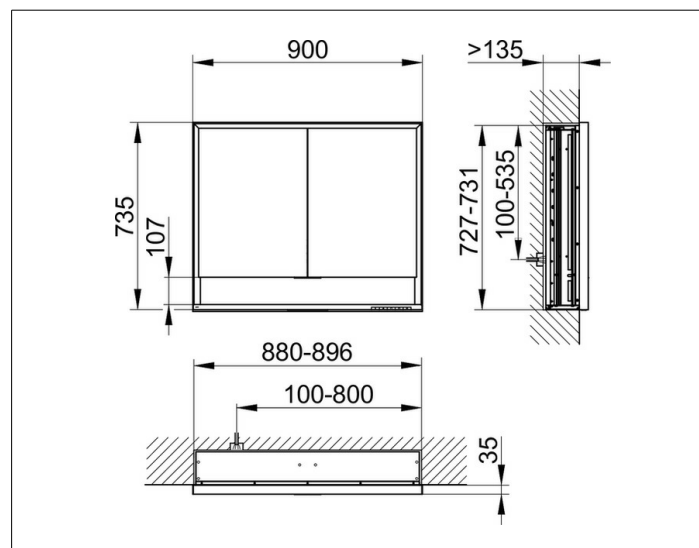

Royal Lumos

14313171301 Зеркальный шкаф

ИЗДЕЛИЕ**ЧЕРТЕЖ****ОПИСАНИЕ ИЗДЕЛИЯ**

для встраиваемого монтажа,
 бесступенчатая настройка тона подсветки от 2700 Кельвин (теплая белая) до 6500 Кельвин (дневной свет),
 2 поворотные дверцы с двусторонним озеракаливанием стекла, корпус из анодированного серебристого алюминия,
 задняя стенка зеркальная

ПОВЕРХНОСТЬ

серебристый анодированный

ГАБАРИТЫ

900 x 735 x 165 mm