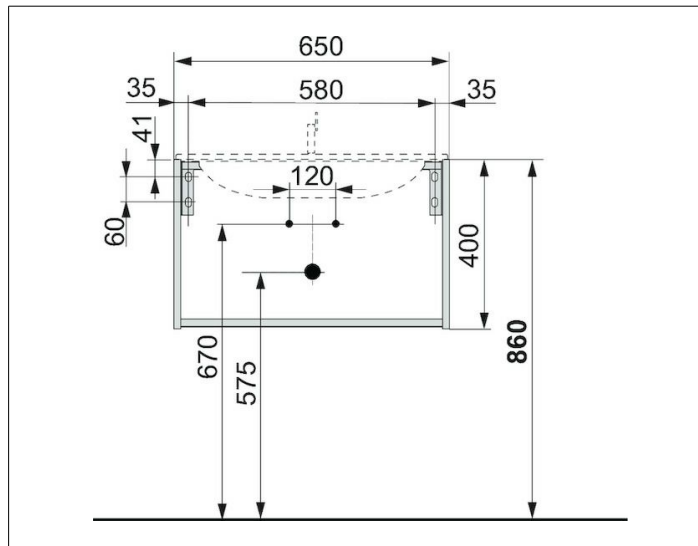

Plan

32951YY0000 Тумба под умывальник

ИЗДЕЛИЕ

ЧЕРТЕЖ

ОПИСАНИЕ ИЗДЕЛИЯ

подходит к керамическому умывальнику
арт. 32950, 1 выдвижной фронтальный ящик с доводчиком,
вкл. пластиковый сифон 1 1/4 x 32

ОБОРУДОВАНИЕ

- 1 антискользящий коврик

ПОВЕРХНОСТЬ

11, 14, 29

ГАБАРИТЫ

650 x 400 x 490 mm