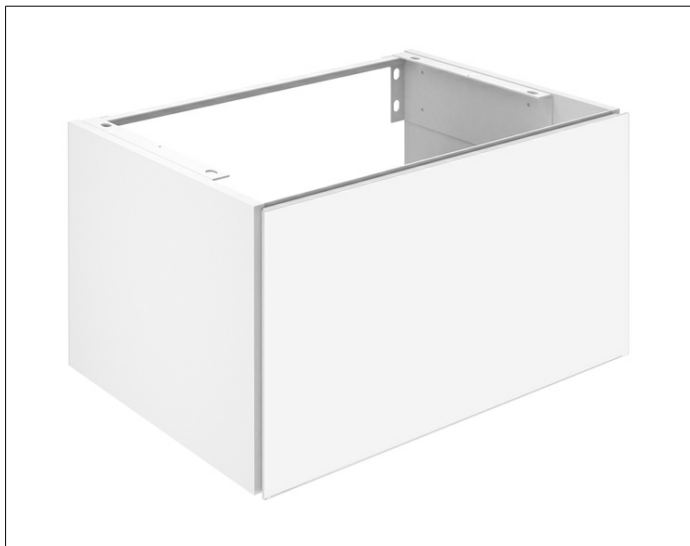

Plan

32951YY0000 Тумба под умывальник

ИЗДЕЛИЕ

ЧЕРТЕЖ

ОПИСАНИЕ ИЗДЕЛИЯ

подходит к керамическому умывальнику
арт. 32950, 1 выдвижной фронтальный ящик с доводчиком,
вкл. пластиковый сифон 1 1/4 x 32

ОБОРУДОВАНИЕ

- 1 антискользящий коврик

ПОВЕРХНОСТЬ

11, 14, 29

ГАБАРИТЫ

650 x 400 x 490 mm