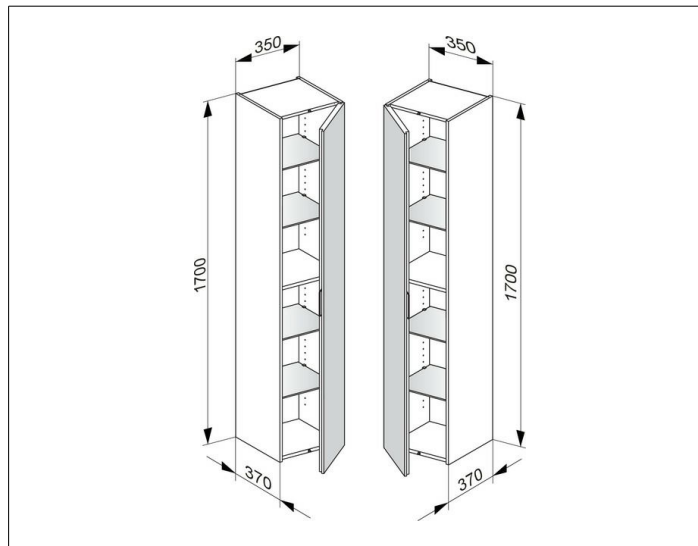

Edition 11

31330XX0001 Высокий шкаф-пенал

**ИЗДЕЛИЕ**

**ЧЕРТЕЖ**

**ОПИСАНИЕ ИЗДЕЛИЯ**

с 1 дверцей, с амортизатором

**ОБОРУДОВАНИЕ**

- 4 стеклянные полочки

**ПОВЕРХНОСТЬ**

37, 38, 39

**ГАБАРИТЫ**

350 x 1700 x 370 mm