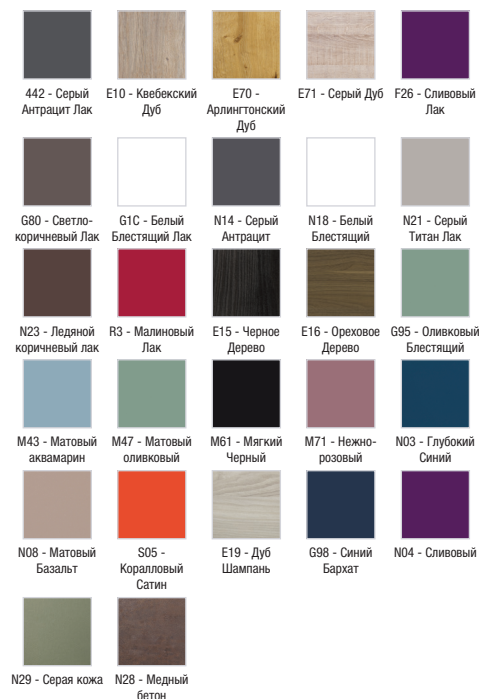

EB798RU

Коллекция: ОБЩАЯ КАТЕГОРИЯ

Отделки*:

Общие характеристики:

Преимущества для конечного пользователя

- Оптимизированное хранение: 2 зеркальные двойные дверцы, 2 стеклянные полки на отделение
- Практичность: светодиодная подсветка, 1 магнит
- Продуманность: розетка и инфракрасный выключатель