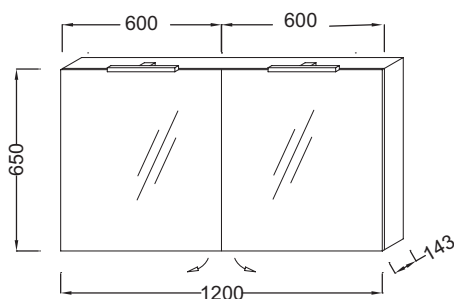

Технические характеристики

- РАЗМЕРЫ (СМ): 120 x 14 x 65 см
- МЕСТО ДЛЯ ХРАНЕНИЯ: 2 дверцы с двойным зеркалом
- РЕШЕНИЕ ХРАНЕНИЯ: Дверцы
- Матовое покрытие: внешние и боковые панели
- ВЕС: 24 кг
- ВКЛЮЧЕНИЕ: 230В, 3.5Вт, класс II, IP 44
- Лакированное покрытие: внутренняя сторона серого цвета

Технический чертёж

Спецификация продукта: Зеркальный шкаф 120 см со светодиодной подсветкой. EB798RU. Коллекция: ОБЩАЯ КАТЕГОРИЯ. РАЗМЕРЫ (СМ): 120 x 14 x 65 см. ВЕС: 24 кг. МЕСТО ДЛЯ ХРАНЕНИЯ: 2 дверцы с двойным зеркалом. ВКЛЮЧЕНИЕ: 230В, 3.5Вт, класс II, IP 44. РЕШЕНИЕ ХРАНЕНИЯ: Дверцы. Лакированное покрытие: внутренняя сторона серого цвета. Матовое покрытие: внешние и боковые панели.

Спецификация продукта: Зеркальный шкаф 120 см со светодиодной подсветкой. EB798RU. Коллекция: ОБЩАЯ КАТЕГОРИЯ. РАЗМЕРЫ (СМ): 120 x 14 x 65 см. ВЕС: 24 кг. МЕСТО ДЛЯ ХРАНЕНИЯ: 2 дверцы с двойным зеркалом. ВКЛЮЧЕНИЕ: 230В, 3.5Вт, класс II, IP 44. РЕШЕНИЕ ХРАНЕНИЯ: Дверцы. Лакированное покрытие: внутренняя сторона серого цвета. Матовое покрытие: внешние и боковые панели.