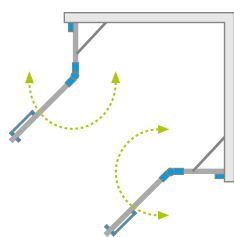

Arta KDD II

Profile finish:
Данное изделие доступно с фурнитурой цвета:

03 Chrome+
03 Chrome+

Arta KDD II + Argos C

Shower enclosure set consists of 4 parts: left (two elements) and right (two elements).
Please specify all the article numbers when making an order.

В заказе надо указать 4 номера артикулов: левой части (2 номера) и правой части кабины (2 номера).

LEFT PART | ЛЕВАЯ ЧАСТЬ КАБИНЫ

Model Модель	Tray width (A1) Ширина поддона (A1)	Dimension to the glass panel axis (Y1) Размер к оси стекла (Y1)	Height (H) Высота (H)	Element Наименование	TRANSPARENT GLASS ПРОЗРАЧНОЕ СТЕКЛО
					Art. No. № арт.
KDD II 80 L	800	773-783	2000	Door G 520 L	386420-03-01L
				KDD II Front wall 235 L	386170-03-01L
KDD II 90 L	900	873-883	2000	Door G 620 L	386455-03-01L
				KDD II Front wall 235 L	386170-03-01L
KDD II 100 L	1000	973-983	2000	Door G 620 L	386455-03-01L
				KDD II Front wall 335 L	386172-03-01L

RIGHT PART | ПРАВАЯ ЧАСТЬ КАБИНЫ

Model Модель	Tray width (A2) Ширина поддона (A2)	Dimension to the glass panel axis (Y2) Размер к оси стекла (Y2)	Height (H) Высота (H)	Element Наименование	TRANSPARENT GLASS ПРОЗРАЧНОЕ СТЕКЛО
					Art. No. № арт.
KDD II 80 R	800	773-783	2000	Door G 520 R	386420-03-01R
				KDD II Front wall 235 R	386170-03-01R
KDD II 90 R	900	873-883	2000	Door G 620 R	386455-03-01R
				KDD II Front wall 235 R	386170-03-01R
KDD II 100 R	1000	973-983	2000	Door G 620 R	386455-03-01R
				KDD II Front wall 335 R	386172-03-01R