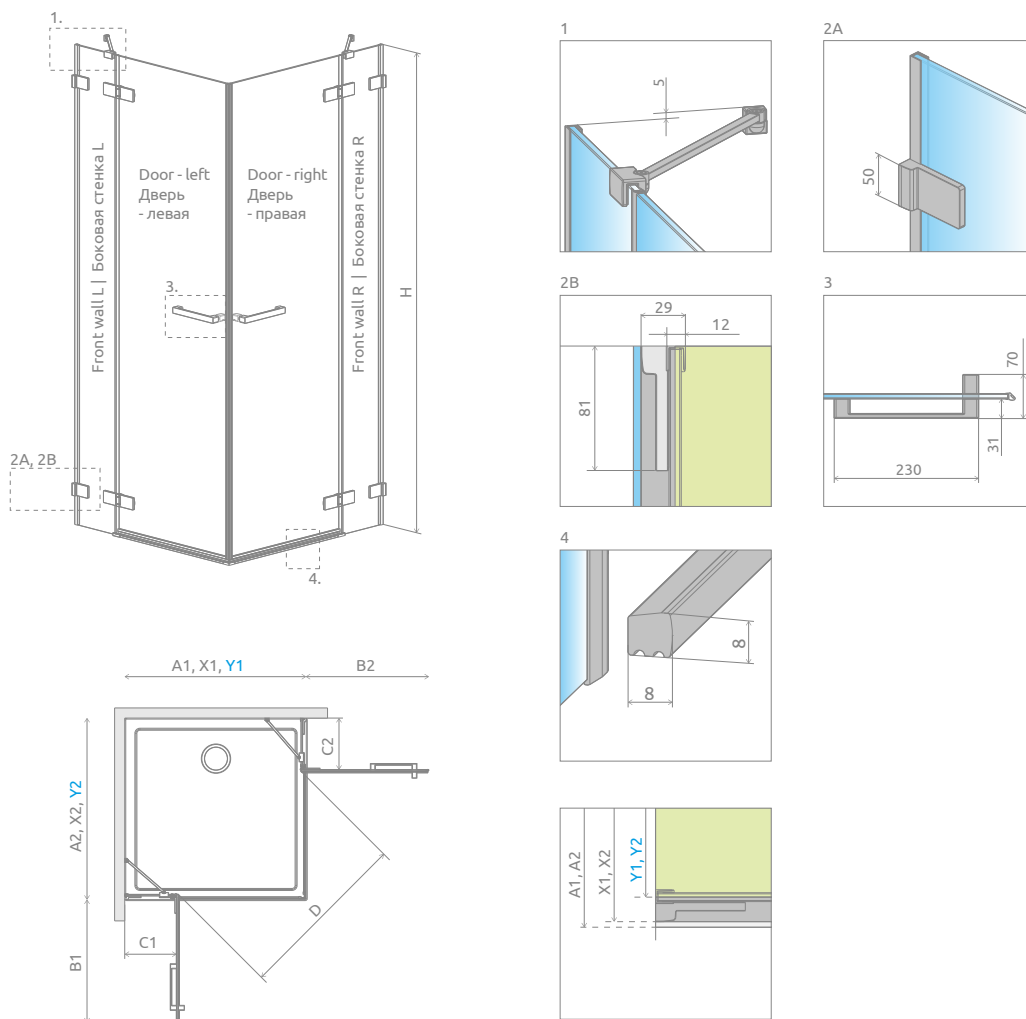

Arta KDD II

Profile finish:
Данное изделие доступно с фурнитурой цвета:

03 Chrome+
03 Chrome+

Arta KDD II + Argos C

Shower enclosure set consists of 4 parts: left (two elements) and right (two elements).
Please specify all the article numbers when making an order.

В заказе надо указать 4 номера артикулов: левой части (2 номера) и правой части кабины (2 номера).

LEFT PART | ЛЕВАЯ ЧАСТЬ КАБИНЫ

Model Модель	Tray width (A1) Ширина поддона (A1)	Dimension to the glass panel axis (Y1) Размер к оси стекла (Y1)	Height (H) Высота (H)	Element Наименование	TRANSPARENT GLASS ПРОЗРАЧНОЕ СТЕКЛО
					Art. No. № арт.
KDD II 80 L	800	773-783	2000	Door G 520 L	386420-03-01L
				KDD II Front wall 235 L	386170-03-01L
KDD II 90 L	900	873-883	2000	Door G 620 L	386455-03-01L
				KDD II Front wall 235 L	386170-03-01L
KDD II 100 L	1000	973-983	2000	Door G 620 L	386455-03-01L
				KDD II Front wall 335 L	386172-03-01L

RIGHT PART | ПРАВАЯ ЧАСТЬ КАБИНЫ

Model Модель	Tray width (A2) Ширина поддона (A2)	Dimension to the glass panel axis (Y2) Размер к оси стекла (Y2)	Height (H) Высота (H)	Element Наименование	TRANSPARENT GLASS ПРОЗРАЧНОЕ СТЕКЛО
					Art. No. № арт.
KDD II 80 R	800	773-783	2000	Door G 520 R	386420-03-01R
				KDD II Front wall 235 R	386170-03-01R
KDD II 90 R	900	873-883	2000	Door G 620 R	386455-03-01R
				KDD II Front wall 235 R	386170-03-01R
KDD II 100 R	1000	973-983	2000	Door G 620 R	386455-03-01R
				KDD II Front wall 335 R	386172-03-01R