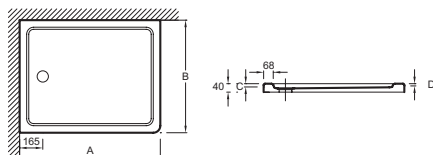

Преимущества при монтаже

- Варианты установки: отдельностоящий или встраиваемый, высота 4 см

Технические характеристики

- РАЗМЕРЫ (СМ): 100 x 70 x 4 см
- МАТЕРИАЛ: Flight (композит+акрил)
- РИСУНОК ПОВЕРХНОСТИ: Гладкая
- Гарантия 10 лет

- ВЕС: 23,4 кг
- ФОРМА: Прямоугольные
- Без сифона, диаметр 90 мм
- В качестве опции: набор для увеличения высоты (высота 10 см), герметичная прокладка по периметру, антискользящее покрытие (класс С, в соответствии со стандартом DIN 51097)

Технический чертёж

mm	A	B	C	D	
E62461	900	760	25	14	9
E62484	1000	700	25	12	9
E62446	1000	760	25	12	9
E62447	1000	800	25	12	9
E62448	1100	800	25	12	11
E62485	1200	700	25	9	11
E62449	1200	760	25	9	11
E62450	1200	800	25	9	11
E62451	1200	900	25	9	11
E62486	1400	700	25	5	13
E62452	1400	760	25	5	13
E62453	1400	800	25	5	13
E62481	1400	900	25	4	13
E62487	1500	700	24	3	13
E62454	1500	760	24	3	13
E62455	1600	700	24	4	13
E62456	1600	760	24	4	13
E62482	1600	900	24	4	13
E62457	1700	700	24	4	13
E62458	1700	760	24	4	13
E62483	1700	900	24	4	13

Спецификация продукта: Белый прямоугольный душевой поддон из материала Flight, 100 x 70 см. E62484. Коллекция: FLIGHT. РАЗМЕРЫ (СМ): 100 x 70 x 4 см. ВЕС: 23,4 кг. МАТЕРИАЛ: Flight (композит+акрил). ФОРМА: Прямоугольные. РИСУНОК ПОВЕРХНОСТИ: Гладкая. Без сифона, диаметр 90 мм. Гарантия 10 лет. В качестве опции: набор для увеличения высоты (высота 10 см), герметичная прокладка по периметру, антискользящее покрытие (класс С, в соответствии со стандартом DIN 51097).