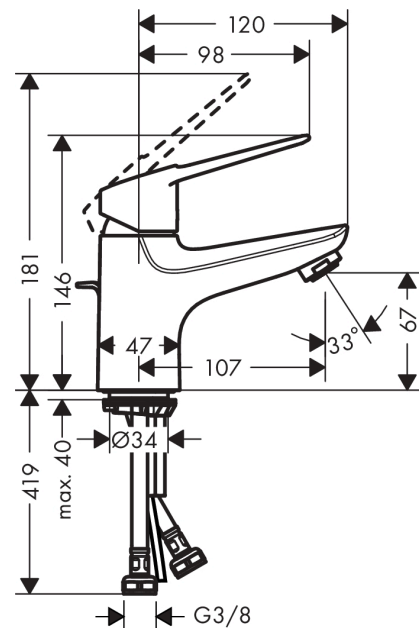

Novus Loop

Смеситель для раковины 70, однорычажный, со сливным гарнитуром

Поверхности : хром Артикулный номер: 71080000

Описание

Характеристики

- состоит из: однорычажный смеситель для раковины, слив/перелив
- ComfortZone 70
- выступ 107 мм
- обычная струя
- расход воды при 3 барах: 5 л/мин
- керамический узел смешивания
- регулируемое ограничение температуры
- подходит для проточных водонагревателей
- донный клапан, 1¼"
- материал сливного набора: металл
- вид соединения: соединительные шланги G 3/8

Технология

Продукт

Чертеж

График расхода воды