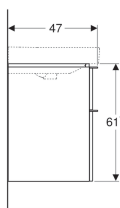

Характеристики

- Подвесной
- С двумя выдвижными ящиками
- Ручка для открывания
- Выдвижной ящик с самовтягивающимся механизмом
- С защитой от конденсата
- Рама выдвижного ящика металлическая

- Поставляется в собранном состоянии

Технические характеристики

Материал | Влагостойкое трехслойная ДСП

Объем поставки

- Крепеж

Арт. №	Цвет / поверхность	B	B1	B2	Ширина раковина	H	T
500.352.00.1	Белый / Высокоглянцевое покрытие	58.4 см	53.5 см	51.4 см	60 см	61.7 см	47 см
500.353.00.1	Белый / Высокоглянцевое покрытие	73.4 см	68.5 см	66.4 см	75 см	61.7 см	47 см
500.354.00.1	Белый / Высокоглянцевое покрытие	88.4 см	83.5 см	81.4 см	90 см	61.7 см	47 см
500.355.00.1	Белый / Высокоглянцевое покрытие	118.4 см	113.5 см	111.4 см	120 см	61.7 см	47 см
500.352.ЖК.1	Темно-серый / Матовое покрытие	58.4 см	53.5 см	51.4 см	60 см	61.7 см	47 см
500.353.ЖК.1	Темно-серый / Матовое покрытие	73.4 см	68.5 см	66.4 см	75 см	61.7 см	47 см
500.354.ЖК.1	Темно-серый / Матовое покрытие	88.4 см	83.5 см	81.4 см	90 см	61.7 см	47 см
500.355.ЖК.1	Темно-серый / Матовое покрытие	118.4 см	113.5 см	111.4 см	120 см	61.7 см	47 см
500.352.ЖЛ.1	Песчаный глянец / Высокоглянцевое покрытие	58.4 см	53.5 см	51.4 см	60 см	61.7 см	47 см
500.353.ЖЛ.1	Песчаный глянец / Высокоглянцевое покрытие	73.4 см	68.5 см	66.4 см	75 см	61.7 см	47 см
500.354.ЖЛ.1	Песчаный глянец / Высокоглянцевое покрытие	88.4 см	83.5 см	81.4 см	90 см	61.7 см	47 см
500.355.ЖЛ.1	Песчаный глянец / Высокоглянцевое покрытие	118.4 см	113.5 см	111.4 см	120 см	61.7 см	47 см
500.352.ЖР.1	Пекан / Меламин, древесная структура	58.4 см	53.5 см	51.4 см	60 см	61.7 см	47 см
500.353.ЖР.1	Пекан / Меламин, древесная структура	73.4 см	68.5 см	66.4 см	75 см	61.7 см	47 см
500.354.ЖР.1	Пекан / Меламин, древесная структура	88.4 см	83.5 см	81.4 см	90 см	61.7 см	47 см