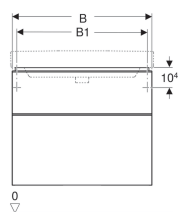

Характеристики

- Подвесной
- С двумя выдвижными ящиками
- Ручка для открывания
- Выдвижной ящик с самовтягивающимся механизмом
- С защитой от конденсата
- Рама выдвижного ящика металлическая

- Поставляется в собранном состоянии

Технические характеристики

Материал | Влагостойкое трехслойная ДСП

Объем поставки

- Крепеж

Арт. №	Цвет / поверхность	B	B1	B2	Ширина раковина	H	T
500.352.00.1	Белый / Высокоглянцевое покрытие	58.4 см	53.5 см	51.4 см	60 см	61.7 см	47 см
500.353.00.1	Белый / Высокоглянцевое покрытие	73.4 см	68.5 см	66.4 см	75 см	61.7 см	47 см
500.354.00.1	Белый / Высокоглянцевое покрытие	88.4 см	83.5 см	81.4 см	90 см	61.7 см	47 см
500.355.00.1	Белый / Высокоглянцевое покрытие	118.4 см	113.5 см	111.4 см	120 см	61.7 см	47 см
500.352.ЖК.1	Темно-серый / Матовое покрытие	58.4 см	53.5 см	51.4 см	60 см	61.7 см	47 см
500.353.ЖК.1	Темно-серый / Матовое покрытие	73.4 см	68.5 см	66.4 см	75 см	61.7 см	47 см
500.354.ЖК.1	Темно-серый / Матовое покрытие	88.4 см	83.5 см	81.4 см	90 см	61.7 см	47 см
500.355.ЖК.1	Темно-серый / Матовое покрытие	118.4 см	113.5 см	111.4 см	120 см	61.7 см	47 см
500.352.ЖЛ.1	Песчаный глянец / Высокоглянцевое покрытие	58.4 см	53.5 см	51.4 см	60 см	61.7 см	47 см
500.353.ЖЛ.1	Песчаный глянец / Высокоглянцевое покрытие	73.4 см	68.5 см	66.4 см	75 см	61.7 см	47 см
500.354.ЖЛ.1	Песчаный глянец / Высокоглянцевое покрытие	88.4 см	83.5 см	81.4 см	90 см	61.7 см	47 см
500.355.ЖЛ.1	Песчаный глянец / Высокоглянцевое покрытие	118.4 см	113.5 см	111.4 см	120 см	61.7 см	47 см
500.352.ЖР.1	Пекан / Меламин, древесная структура	58.4 см	53.5 см	51.4 см	60 см	61.7 см	47 см
500.353.ЖР.1	Пекан / Меламин, древесная структура	73.4 см	68.5 см	66.4 см	75 см	61.7 см	47 см
500.354.ЖР.1	Пекан / Меламин, древесная структура	88.4 см	83.5 см	81.4 см	90 см	61.7 см	47 см