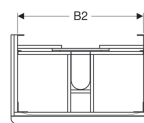

Характеристики

- Подвесной
- С двумя выдвижными ящиками
- Ручка для открывания
- Выдвижной ящик с самовтягивающимся механизмом
- С защитой от конденсата
- Рама выдвижного ящика металлическая

- Поставляется в собранном состоянии

Технические характеристики

Материал | Влагостойкое трехслойная ДСП

Объем поставки

- Крепеж

Арт. №	Цвет / поверхность	B	B1	B2	Ширина раковина	H	T
500.352.00.1	Белый / Высокоглянцевое покрытие	58.4 см	53.5 см	51.4 см	60 см	61.7 см	47 см
500.353.00.1	Белый / Высокоглянцевое покрытие	73.4 см	68.5 см	66.4 см	75 см	61.7 см	47 см
500.354.00.1	Белый / Высокоглянцевое покрытие	88.4 см	83.5 см	81.4 см	90 см	61.7 см	47 см
500.355.00.1	Белый / Высокоглянцевое покрытие	118.4 см	113.5 см	111.4 см	120 см	61.7 см	47 см
500.352.ЖК.1	Темно-серый / Матовое покрытие	58.4 см	53.5 см	51.4 см	60 см	61.7 см	47 см
500.353.ЖК.1	Темно-серый / Матовое покрытие	73.4 см	68.5 см	66.4 см	75 см	61.7 см	47 см
500.354.ЖК.1	Темно-серый / Матовое покрытие	88.4 см	83.5 см	81.4 см	90 см	61.7 см	47 см
500.355.ЖК.1	Темно-серый / Матовое покрытие	118.4 см	113.5 см	111.4 см	120 см	61.7 см	47 см
500.352.ЖЛ.1	Песчаный глянец / Высокоглянцевое покрытие	58.4 см	53.5 см	51.4 см	60 см	61.7 см	47 см
500.353.ЖЛ.1	Песчаный глянец / Высокоглянцевое покрытие	73.4 см	68.5 см	66.4 см	75 см	61.7 см	47 см
500.354.ЖЛ.1	Песчаный глянец / Высокоглянцевое покрытие	88.4 см	83.5 см	81.4 см	90 см	61.7 см	47 см
500.355.ЖЛ.1	Песчаный глянец / Высокоглянцевое покрытие	118.4 см	113.5 см	111.4 см	120 см	61.7 см	47 см
500.352.ЖР.1	Пекан / Меламин, древесная структура	58.4 см	53.5 см	51.4 см	60 см	61.7 см	47 см
500.353.ЖР.1	Пекан / Меламин, древесная структура	73.4 см	68.5 см	66.4 см	75 см	61.7 см	47 см
500.354.ЖР.1	Пекан / Меламин, древесная структура	88.4 см	83.5 см	81.4 см	90 см	61.7 см	47 см