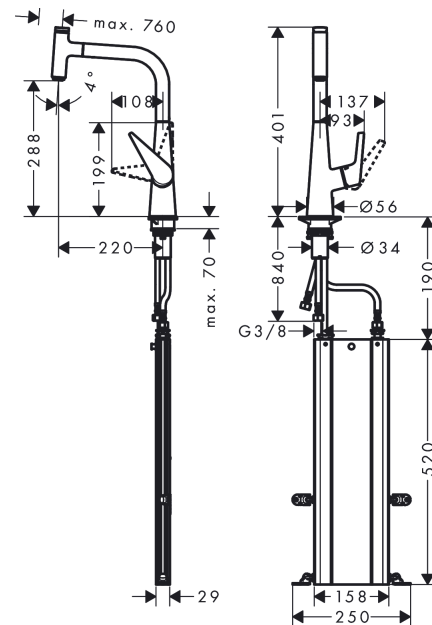

Talis Select M51

Кухонный смеситель однорычажный, 300, с вытяжным изливом, 1jet, sBox

Поверхности : под сталь Артикулльный номер: 73853800

Описание

Характеристики

- состоит из: однорычажный кухонный смеситель, корпус для шланга
- ComfortZone 300
- угол поворота излива: регулировка на 2 уровня, на 110° или 150°
- обычная струя
- кнопка Select: для комфортного включения/выключения воды
- магнитная система крепления душа MagFit
- максимальный расход воды при 3 бар: 8 л/мин
- керамический узел смешивания
- соединительные шланги G 3/8
- встроенный клапан обратного тока воды
- подходит для проточных водонагревателей

Технология

Продукт

Чертеж

Talis Select M51

Кухонный смеситель однорычажный, 300, с вытяжным изливом, 1jet, sBox

Поверхности : **под сталь** Артикульный номер: **73853800**

График расхода воды