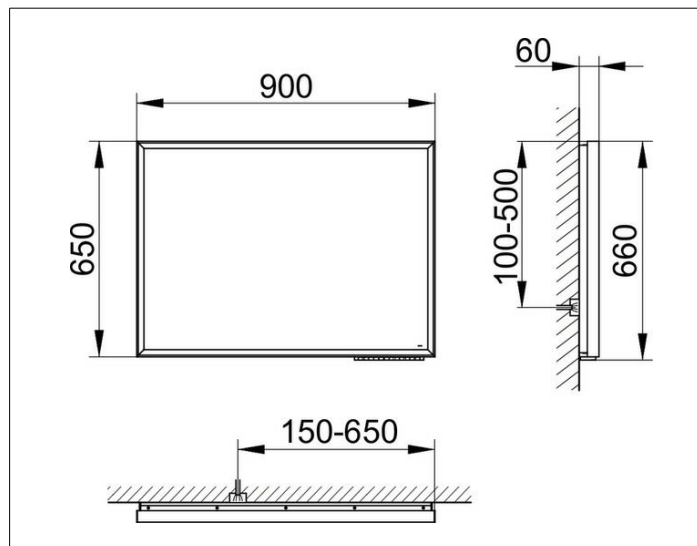

ЧЕРТЕЖ

ОПИСАНИЕ ИЗДЕЛИЯ

с подогревом зеркала,
бесступенчатая настройка тона подсветки от 2700
Кельвин (теплая белая) до 6500 Кельвин (дневной свет),
обрамление из алюминия, серебристый анодированный

Управление:

Сенсорные клавиши на корпусе зеркала,

DALI-управляемый

Подогрев зеркала:

автоматическое отключение через 20 мин

Подсветка:

Светодиоды (срок службы > 30.000 часов горения.)

Освещение рамы и умывальника отдельно

включаются/выключаются

бесступенчатый реостат/диммер

EEK: C ,

ПОВЕРХНОСТЬ

57 Watt + 52 Watt

ГАБАРИТЫ

900 x 650 x 60 mm