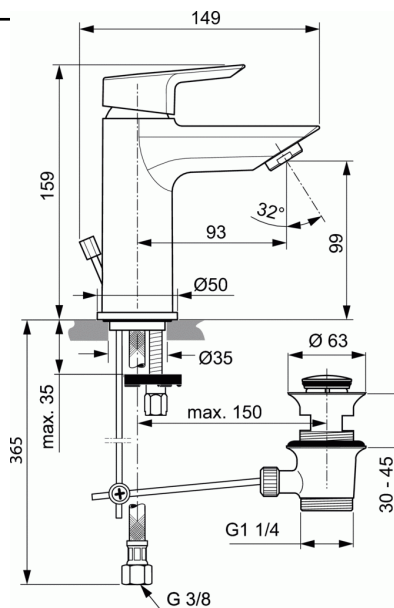

TESI

TESI Смеситель для умывальника, с ограничением потока 5 л/мин, металлический донный клапан

TESI Смеситель для умывальника, с ограничением потока 5 л/мин, металлический донный клапан

TESI Смеситель для умывальника, система облегченного монтажа EasyFix, литой излив, длина излива 93 мм, аэратор CASCADE с ограничением потока 5 л/мин, керамический картридж 28 мм, функция HWTC (не смонтировано, отдельно в ПВХ-пакете), металлическая рукоятка, индикатор холодной/горячей воды, гибкая подводка G3/8", шланги стандартной длины 400 мм, металлический донный клапан

ПОКРЫТИЕ/ЦВЕТ*

AA

* AA = Chrome (Хром)