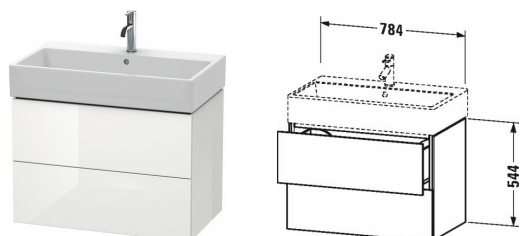

L-Cube Тумбочка подвесная # LC6277

| < 784 мм > |

Тумбочка подвесная	Размеры	Вес	Номер заказа
2 выдвижных ящика, для Vero Air # 235080			
Цвета			
M07 Бетонно-серый матовый декор M09 Светло-голубой матовый декор M11 Кашемировый дуб M12 Дуб брашированный, натуральный шпон M13 Американский орех, натуральный шпон M14 Терра, декор M18 Белый матовый, декор M21 Орех темный декор M22 Белый глянец M31 Сосна серебристая, декор M38 Доломитово-серый глянец M40 Черный глянец M43 Базальт матовый, декор M47 Каменно-синий глянец M49 Графит матовый, декор M51 Сосна коричневая, декор M52 Европейский дуб, декор M53 Каштан темный, декор M69 Орех брашированный (натуральный шпон) M71 Средиземноморский дуб M72 Дуб брашированный, натуральный шпон M75 Лен, декор M79 Орех натуральный, декор M80 Graphit Super Matt M85 Белый глянец M86 Капучино глянец M89 Фланелево-серый глянец M90 Фланелево-серый шелковисто-матовый лак M91 Серо-коричневый декор			
Вариант			
	784 x 459 мм		LC6277
Справка			
Рекомендуется малогабаритный сифон # 005076, Система разделителей не монтируется дополнительно, она должна быть установлена на фабрике., Необходимые данные для заказа: - внутренние разделители да/нет, - орех 77 или клен 78			
Принадлежности			
Дополнительные модули Система разделителей из массива клена или ореха, для шкафчиков шириной 784 мм	784 мм		UV9888
Соответствующая продукция			
Малогабаритный сифон , 1 1/4" мм	1 1/4" мм		005076
Умывальник, умывальник для мебели с плоскостью под смеситель, глазуровка снизу, 800 x 470 мм	800 x 470 мм		235080

Все чертежи содержат необходимые размеры с соблюдением стандартных допусков. Они указаны в мм и не являются

L-Cube Тумбочка подвесная # LC6277

|< 784 мм >|

обязательными. Точные размеры, в частности для монтажа по индивидуальному заказу, можно получить только по готовому изделию.