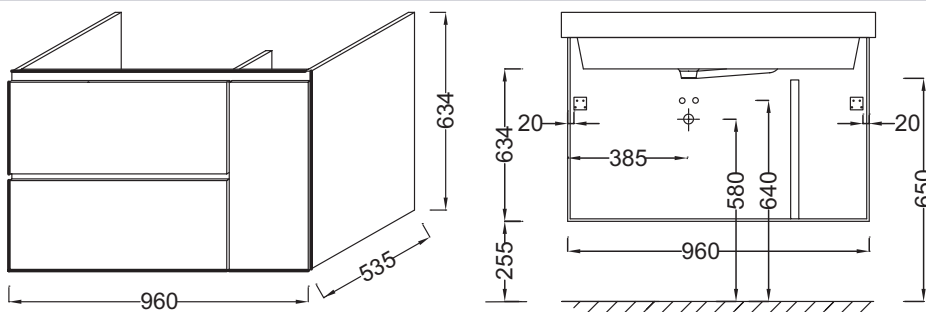

- **ДИЗАЙН:** решения для хранения всех ваших аксессуаров
- **Комфорт:** ящики с механизмом "плавное закрывание"

Технические характеристики

- **РАЗМЕРЫ (CM):** 96 x 53,50 x 63,40 см
- **МАТЕРИАЛ:** Меламин
- **РЕШЕНИЕ ХРАНЕНИЯ:** Выдвижные ящики + секции
- **РУЧКИ:** Встроенные
- **ВНУТРЕННЯЯ СИСТЕМА ХРАНЕНИЯ:** Верхний ящик с разделителями
- **РЕКОМЕНДОВАННЫЙ СМЕСИТЕЛЬ:** Смесители Talan - современный дизайн
- **ВЕС:** 53 кг
- **МЕСТО ДЛЯ ХРАНЕНИЯ:** 2 ящика с механизмом "плавное закрывание" и 1 внутренний ящичек
- **ПРОДУКТ В КОМПЛЕКТЕ:** (смеситель, раковина и набор креплений заказываются отдельно)
- **ВНУТРЕННЯЯ ОТДЕЛКА:** Базальт меламин внутри
- **ФИКСАЦИЯ:** Установщику понадобится набор крепежей для монтажа на стену

Продукты для комплектации

- EXJ122

Связанные продукты

- EB984: Колонна 35 см

Технический чертёж

Спецификация продукта: Мебель для раковины 100 см. EB1334. Коллекция: SOPRANO. РАЗМЕРЫ (CM): 96 x 53,50 x 63,40 см. ВЕС: 53 кг. МАТЕРИАЛ: Меламин. МЕСТО ДЛЯ ХРАНЕНИЯ: 2 ящика с механизмом "плавное закрывание" и 1 внутренний ящичек. РЕШЕНИЕ ХРАНЕНИЯ: Выдвижные ящики + секции. ПРОДУКТ В КОМПЛЕКТЕ: (смеситель, раковина и набор креплений заказываются отдельно). РУЧКИ: Встроенные. ВНУТРЕННЯЯ ОТДЕЛКА: Базальт меламин внутри. ВНУТРЕННЯЯ СИСТЕМА ХРАНЕНИЯ: Верхний ящик с разделителями. ФИКСАЦИЯ: Установщику понадобится набор крепежей для монтажа на стену. РЕКОМЕНДОВАННЫЙ СМЕСИТЕЛЬ: Смесители Talan - современный дизайн.