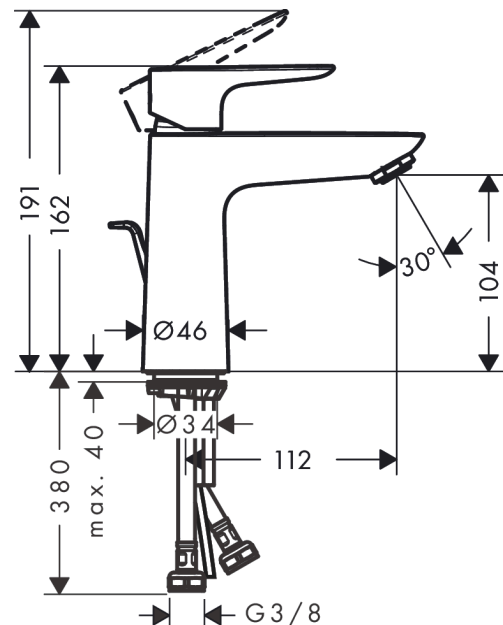

Talis E

Смеситель для раковины 110, однорычажный, со сливным гарнитуром

Поверхности : шлиф. бронза Артикулный номер: 71710140

Описание

Характеристики

- состоит из: однорычажный смеситель для раковины, слив/перелив
- ComfortZone 110
- выступ 112 мм
- обычная струя
- расход воды при 3 барах: 5 л/мин
- керамический узел смешивания
- регулируемое ограничение температуры
- подходит для проточных водонагревателей
- донный клапан, 1¼"
- материал сливного набора: металл
- вид соединения: соединительные шланги G 3/8

Технология

Продукт

Чертеж

График расхода воды