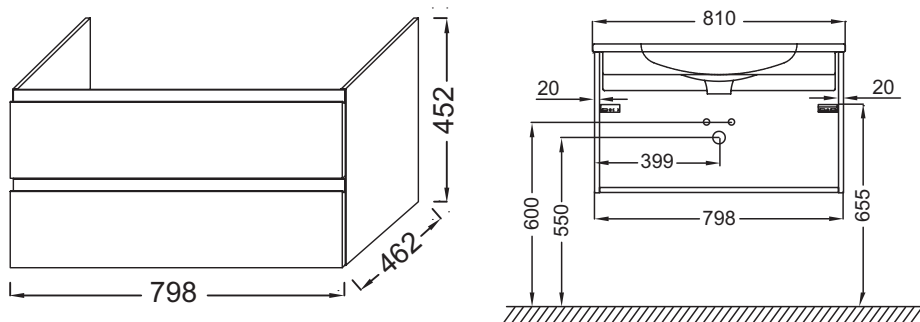

Технические характеристики

- **РАЗМЕРЫ (СМ):** 80 x 46 x 45 см
- **МАТЕРИАЛ:** Лак
- **РЕШЕНИЕ ХРАНЕНИЯ:** Выдвижные ящики
- **ФИКСАЦИЯ:** Установщику понадобится набор крепежей для монтажа на стену
- **ВЕС:** 23 кг
- **МЕСТО ДЛЯ ХРАНЕНИЯ:** 2 выдвижных ящика с механизмом «плавное закрывание».
- **РУЧКИ:** Встроенная ручка в цвет мебели

Продукты для комплектации

- ЕХАЕ112-Z: Подвесная раковина-столешница

Технический чертеж

Спецификация продукта: Мебель для раковины-столешницы, 80 см, 2 ящика, встроенные ручки. EB2053. Коллекция: MADELEINE. РАЗМЕРЫ (СМ): 80 x 46 x 45 см. ВЕС: 23 кг. МАТЕРИАЛ: Лак. МЕСТО ДЛЯ ХРАНЕНИЯ: 2 выдвижных ящика с механизмом «плавное закрывание».. РЕШЕНИЕ ХРАНЕНИЯ: Выдвижные ящики. РУЧКИ: Встроенная ручка в цвет мебели. ФИКСАЦИЯ: Установщику понадобится набор крепежей для монтажа на стену.