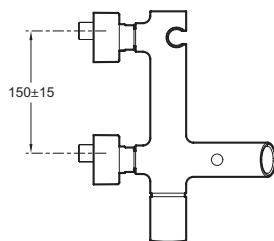

E8963

Collection : TOOBI

Couleur* :

BN - Nickel brossé

CP - Chrome

Principaux atouts :

Caractéristiques techniques

- POIDS : 2,6 kg
- RACCORDS : Avec raccords et rosaces murales
- INVERSEUR : Inverseur automatique verrouillable
- TYPE D'INSTALLATION : Mural
- MÉCANISME : Cartouche à disques céramique
- GARANTIE MÉCANISME : 5 ans

Dessin technique

Descriptif CCTP : Mitigeur bain-douche mural. E8963. Collection : TOOBI. POIDS : 2,6 kg. TYPE D'INSTALLATION : Mural. RACCORDS : Avec raccords et rosaces murales. MÉCANISME : Cartouche à disques céramique. INVERSEUR : Inverseur automatique verrouillable. GARANTIE MÉCANISME : 5 ans.