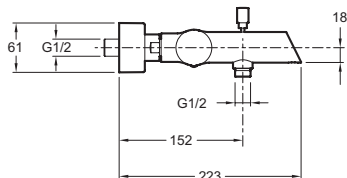

E8963

Collection : TOOBI

Couleur* :

BN - Nickel brossé

CP - Chrome

Principaux atouts :

Caractéristiques techniques

- POIDS : 2,6 kg
- RACCORDS : Avec raccords et rosaces murales
- INVERSEUR : Inverseur automatique verrouillable
- TYPE D'INSTALLATION : Mural
- MÉCANISME : Cartouche à disques céramique
- GARANTIE MÉCANISME : 5 ans

Dessin technique

Descriptif CCTP : Mitigeur bain-douche mural. E8963. Collection : TOOBI. POIDS : 2,6 kg. TYPE D'INSTALLATION : Mural. RACCORDS : Avec raccords et rosaces murales. MÉCANISME : Cartouche à disques céramique. INVERSEUR : Inverseur automatique verrouillable. GARANTIE MÉCANISME : 5 ans.