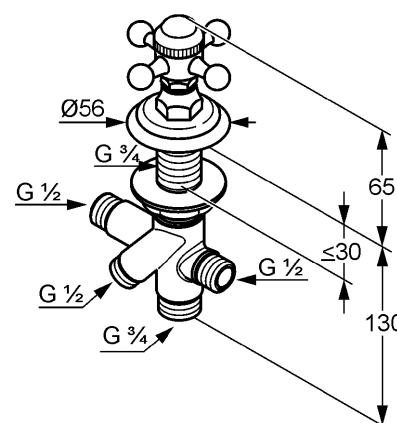

Изделие: KLUDI ADLON
переключатель на 2 положения DN 15

Номер артикула: 51 848 .. 20

Поверхность: 05 - хром
45 - латунь

Описание изделия:

крестообразная рукоятка
вертикальный монтаж
класс расхода воды CB
кран-букса 360°
маркировка: нейтральная
отвод для ванны G 3/4
отвод для душа G 1/2
2 подводки G 1/2
класс шума I

Фото продукта

Размеры

График расхода воды