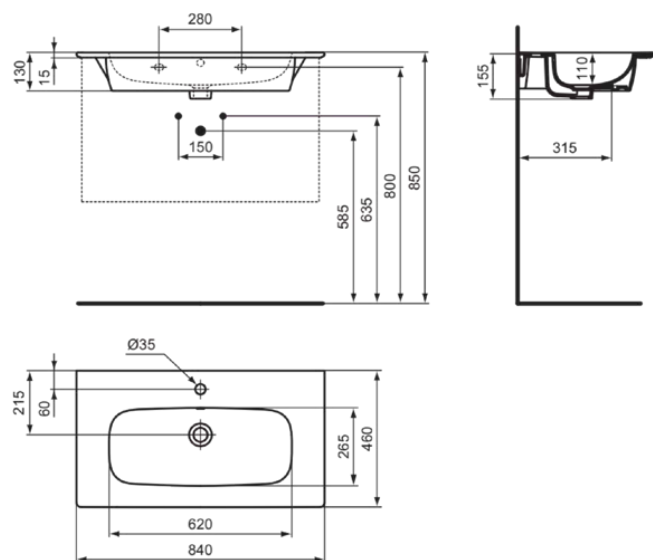

I.LIFE A

T462001

I.LIFE A | Раковина 840x460x155 мм в покрытии белый глянцевый, 1 отверстие под смеситель, с переливом

Фото и схема

Общая информация

Тип изделия:	Раковины
Подтип изделия:	Раковина
Бренд:	Ideal Standard
Коллекция:	I.LIFE A
Дизайнер:	Palomba Serafini Associati
Colour:	01 - Белый Глянцевый
Эффект обработки поверхности:	Глянцевые
Высота (мм):	155
Ширина (мм):	840
Длина / Проекция (мм):	460
Вес нетто (кг):	23.10
EAN-код:	8014140491361

Загрузки

- [Installation Guide](#)

Стандарты продукции и сертификация

Стандарты:	EN 14688
Декларация о классификации характеристик:	CL 25

Спецификации с продукцией

Код цвета:	01
Описание цвета:	белый глянцевый
Шлифованная нижняя сторона:	Нет
Для инвалидов:	Нет
С проушиной для цепочки:	Нет
Материал:	Керамика
Качество материала:	Фаянс
Количество отверстий под смесители для каждой раковины:	1
Количество раковин:	1
Видимый перелив:	Да
PVD технология:	Нет
Усиление:	Слева / Справа
Эффект обработки поверхности:	Глянцевые
Положение отверстия для смесителя:	Центр
Тип перелива:	Щелевые
С задней стенкой:	Нет
Со сливной пробкой:	Нет
С переливом:	Да
С сифоном:	Нет

I.LIFE A

T462001

I.LIFE A | Раковина 840x460x155 mm в покрытии белый глянцевый, 1 отверстие под смеситель, с переливом

Способ монтажа:

Настенные

Контактное лицо в Вашем регионе:

België • Belgique

Ideal Standard Produktions-GmbH
Corporate Village - Frame 21 Building
Da Vincilaan 2
B-1935 Zaventem
☎ +32 2 325 66 00
☎ +32 2 325 66 01
🌐 www.idealstandard.be