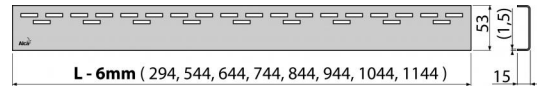

HOPE-650L

Решетка для водоотводящего желоба, нержавеющая сталь-глянец

Область применения

Для водоотводящих желобов ALCA: APZ1, APZ101, APZ1001, APZ1101, APZ4, APZ104, APZ1004, APZ1104, APZ12, APZ22, APZ2012, APZ2022

Свойства

- Материал: нержавеющая сталь AISI 304, DIN 1.4301
- Поверхность: нержавеющая сталь глянцевая

Содержание комплекта

- Крюк для демонтажа
- Пластиковые уплотнительные шпонки
- Решетка

Код заказа, Логистическая информация

Код	EAN	Вес (шт | упаковка | паллета)	Размеры (шт | упаковка)	Количество (упаковка | паллета)
HOPE-650L	8594045932607	650 MM 0,6305 | 0,0000 | 0,0000 кг	690×20×55 | – MM	1 | – шт

Гарантии 2/3 лет
Таможенный код 73269098
Свойства EN 1253

Технические параметры

- Класс нагрузки K3 300 kg