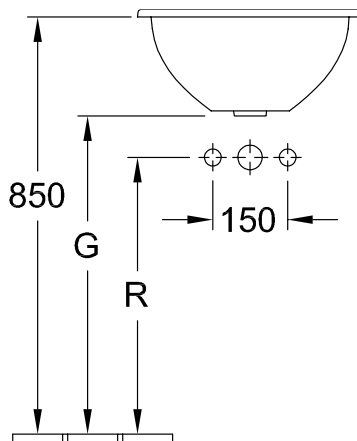

РАКОВИНЫ, ВСТРАИВАЕМАЯ РАКОВИНА, ВСТРАИВАЕМЫЕ РАКОВИНЫ LOOP & FRIENDS

ИНФОРМАЦИЯ ОБ ИЗДЕЛИИ

1 . POSITION

Модель	614045
Ширина	450 mm
Вес	10,7 kg
Описание	наружная сторона покрыта глазурью Санитарная керамика вкл. вырезной шаблон, включая удлиненный стержень для механизма слива "pop-up" EN 31, EN 14688
Тип смесителя / Отверстие для смесителя Указание	без предусмотренного для смесителя отверстия
Перелив Указание	с переливом
Материал	Санитарная керамика
Specification texts	Loop & Friends; Встраиваемая раковина; Санитарная керамика; Размер: Диаметр: 450 mm; Круглые модели; наружная сторона покрыта глазурью; без предусмотренного для смесителя отверстия; с переливом; вкл. вырезной шаблон, включая удлиненный стержень для механизма слива "pop-up"; EN 31, EN 14688

614045

	A	C	G	K	R
6140 51	535	440	630	267	510
6141 51	535	440	630	267	510
6140 45	450	380	660	225	540
6141 45	450	380	660	225	540
6140 39	390	330	680	195	560
6141 39	390	330	680	195	560
6140 34	345	280	695	170	575
6141 34	345	280	695	170	575