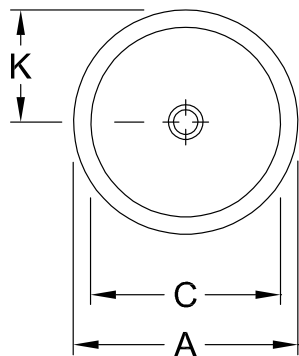

РАКОВИНЫ, ВСТРАИВАЕМАЯ РАКОВИНА, ВСТРАИВАЕМЫЕ РАКОВИНЫ LOOP & FRIENDS

ИНФОРМАЦИЯ ОБ ИЗДЕЛИИ

1 . POSITION

Модель	614045
Ширина	450 mm
Вес	10,7 kg
Описание	наружная сторона покрыта глазурью Санитарная керамика вкл. вырезной шаблон, включая удлиненный стержень для механизма слива "pop-up" EN 31, EN 14688
Тип смесителя / Отверстие для смесителя Указание	без предусмотренного для смесителя отверстия
Перелив Указание	с переливом
Материал	Санитарная керамика
Specification texts	Loop & Friends; Встраиваемая раковина; Санитарная керамика; Размер: Диаметр: 450 mm; Круглые модели; наружная сторона покрыта глазурью; без предусмотренного для смесителя отверстия; с переливом; вкл. вырезной шаблон, включая удлиненный стержень для механизма слива "pop-up"; EN 31, EN 14688

614045

	A	C	G	K	R
6140 51	535	440	630	267	510
6141 51	535	440	630	267	510
6140 45	450	380	660	225	540
6141 45	450	380	660	225	540
6140 39	390	330	680	195	560
6141 39	390	330	680	195	560
6140 34	345	280	695	170	575
6141 34	345	280	695	170	575