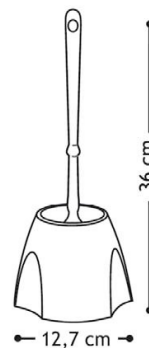

TOILET BRUSH

CODE 09107

Ершик туалетный

Ершик туалетный стоящий на полу.

Установка не требуется.

Технические данные

Изготовлен из термопластичных материалов, белого цвета.

Размеры: Ø 127 мм, 360 мм высотой.

Рекомендуемый текст

Ершик туалетный Nofer или аналогичные, изготовлен из термопластичных материалов. Белый цвет.

Размеры: Ø 127 мм, 360 мм высота мм.

Технический рисунок

NOFER S.L.
Avenida de la fama, 118
08840 · Cornellà de Llobregat (Barcelona)
Tel +34 934 742 423 · Fax +34 934 743 548
export@nofer.com · www.nofer.com