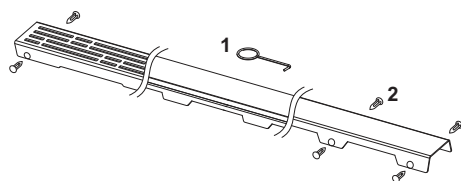

Декоративная решетка TECEdrainline "basic", нержавеющая сталь, глянец или сатин, для душевого канала, прямая

номенклатурный номер : 601011

Номинальная
длина: 1000 мм
Поверхность: сатин
К 1: 1 шт.

описание:

Декоративная решетка для душевого канала TECEdrainline (прямого) из нержавеющей стали (глянец/сатин) для установки в корпус канала, несущая способность в соответствии с классом нагрузки КЗ — испытательная нагрузка 300 кг.

данные о продажах:

наименование товара: Декоративная решетка TECEdrainline "basic" 1000 мм нержавеющая сталь, сатин, прямая
Группа товаров: 600
Группа продукции: 3006000050

Чертежи:

Запасные части:

- | | | |
|---|--------|------------------------------|
| 1 | 668014 | Крючок для извлечения основы |
| 2 | 668016 | Уплотняющие вставки (10 шт.) |