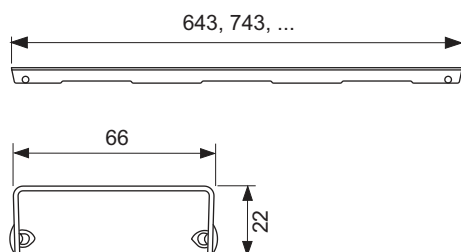

Декоративная решетка TECEdrainline "basic", нержавеющая сталь, глянец или сатин, для душевого канала, прямая

номенклатурный номер : 601011

Номинальная
длина: 1000 мм
Поверхность: сатин
К 1: 1 шт.

описание:

Декоративная решетка для душевого канала TECEdrainline (прямого) из нержавеющей стали (глянец/сатин) для установки в корпус канала, несущая способность в соответствии с классом нагрузки КЗ — испытательная нагрузка 300 кг.

данные о продажах:

наименование товара: Декоративная решетка TECEdrainline "basic" 1000 мм нержавеющая сталь, сатин, прямая
Группа товаров: 600
Группа продукции: 3006000050

Чертежи:

Запасные части:

- | | | |
|---|--------|------------------------------|
| 1 | 668014 | Крючок для извлечения основы |
| 2 | 668016 | Уплотняющие вставки (10 шт.) |