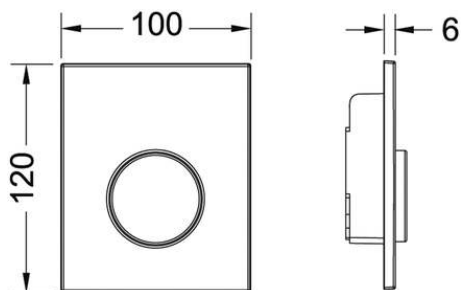

Пластиковая панель смыва TECEloop с картриджем для писсуара

номенклатурный номер : 9242601

Цвет: Пергамон

Выставочные образцы: Да

К 1: 1 шт.

К 2: 15 шт.

описание:

Полный комплект для сборки корпуса сливного клапана TECE U 1;
Категории сливного клапана 1.5 и 4 (DIN EN 12541);
Регулируемый объем смыва 1, 2 или 4 литра;
Минимальное рабочее давление в системе — 0,5 бар.

Комплект поставки:

- Картридж сливного клапана
- Сверхплоская пластиковая панель смыва
- Толкатель и крепежные элементы

Размеры (ш x в x г): 100 x 120 x 6 мм

данные о продажах:

наименование товара: Пластиковая панель смыва TECEloop с картриджем для писсуара, пергамон

Группа товаров: 904

Группа продукции: 2009040040

Чертежи: