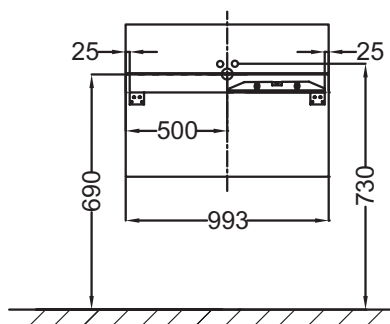

EB1187

Collection : TERRACE

Couleur* :

G1C - Laque
brillante Blanc

Principaux atouts :

Caractéristiques techniques

- DIMENSIONS : 100 x 48 x 38 cm
- MATÉRIAU : Laque
- RANGEMENT : 1 plumier bois massif et 1 tiroir à ouverture "Pousse-Lâche"
- PRODUIT INCLUS : (robinetterie, plan-vasque et set de fixation non inclus)
- RANGEMENT INTÉRIEUR : 1 plumier bois massif à ouverture "Pousse-Lâche" et fermeture progressive
- ROBINETTERIE RECOMMANDÉE : Robinetterie Stance, élégance et légèreté
- POIDS : 29 kg
- TYPE D'INSTALLATION : Suspendu
- TYPE DE RANGEMENT : Tiroir
- GAIN DE PLACE : Yes
- FIXATION : Set de fixation à déterminer par votre installateur en fonction de votre support mural

Produits requis

- EXC112 : Plan-vasque 100 cm
- EXC9112 : Plan-vasque 100 cm avec bandeau LED

Produits complémentaires

- EB1179D : Colonne 50 cm, version droite
- EB1182 : Miroir 100 cm
- EB1743 : Commode 80 cm
- EB1744 : Meuble intermédiaire 30cm

Dessin technique

Descriptif CCTP : Meuble sous plan-vasque 100 cm. EB1187. Collection : TERRACE. DIMENSIONS : 100 x 48 x 38 cm. POIDS : 29 kg. MATÉRIAU : Laque. TYPE D'INSTALLATION : Suspendu. RANGEMENT : 1 plumier bois massif et 1 tiroir à ouverture "Pousse-Lâche". TYPE DE RANGEMENT : Tiroir. PRODUIT INCLUS : (robinetterie, plan-vasque et set de fixation non inclus). GAIN DE PLACE : Yes. RANGEMENT INTÉRIEUR : 1 plumier bois massif à ouverture "Pousse-Lâche" et fermeture progressive. FIXATION : Set de fixation à déterminer par votre installateur en fonction de votre support mural. ROBINETTERIE RECOMMANDÉE : Robinetterie Stance, élégance et légèreté.