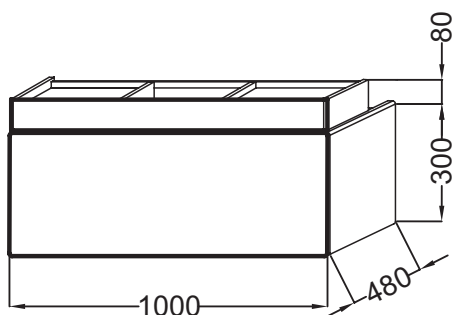

EB1187

Collection : TERRACE

Couleur* :

G1C - Laque
brillante Blanc

Principaux atouts :

Caractéristiques techniques

- DIMENSIONS : 100 x 48 x 38 cm
- MATÉRIAU : Laque
- RANGEMENT : 1 plumier bois massif et 1 tiroir à ouverture "Pousse-Lâche"
- PRODUIT INCLUS : (robinetterie, plan-vasque et set de fixation non inclus)
- RANGEMENT INTÉRIEUR : 1 plumier bois massif à ouverture "Pousse-Lâche" et fermeture progressive
- ROBINETTERIE RECOMMANDÉE : Robinetterie Stance, élégance et légèreté
- POIDS : 29 kg
- TYPE D'INSTALLATION : Suspendu
- TYPE DE RANGEMENT : Tiroir
- GAIN DE PLACE : Yes
- FIXATION : Set de fixation à déterminer par votre installateur en fonction de votre support mural

Produits requis

- EXC112 : Plan-vasque 100 cm
- EXC9112 : Plan-vasque 100 cm avec bandeau LED

Produits complémentaires

- EB1179D : Colonne 50 cm, version droite
- EB1182 : Miroir 100 cm
- EB1743 : Commode 80 cm
- EB1744 : Meuble intermédiaire 30cm

Dessin technique

Descriptif CCTP : Meuble sous plan-vasque 100 cm. EB1187. Collection : TERRACE. DIMENSIONS : 100 x 48 x 38 cm. POIDS : 29 kg. MATÉRIAU : Laque. TYPE D'INSTALLATION : Suspendu. RANGEMENT : 1 plumier bois massif et 1 tiroir à ouverture "Pousse-Lâche". TYPE DE RANGEMENT : Tiroir. PRODUIT INCLUS : (robinetterie, plan-vasque et set de fixation non inclus). GAIN DE PLACE : Yes. RANGEMENT INTÉRIEUR : 1 plumier bois massif à ouverture "Pousse-Lâche" et fermeture progressive. FIXATION : Set de fixation à déterminer par votre installateur en fonction de votre support mural. ROBINETTERIE RECOMMANDÉE : Robinetterie Stance, élégance et légèreté.