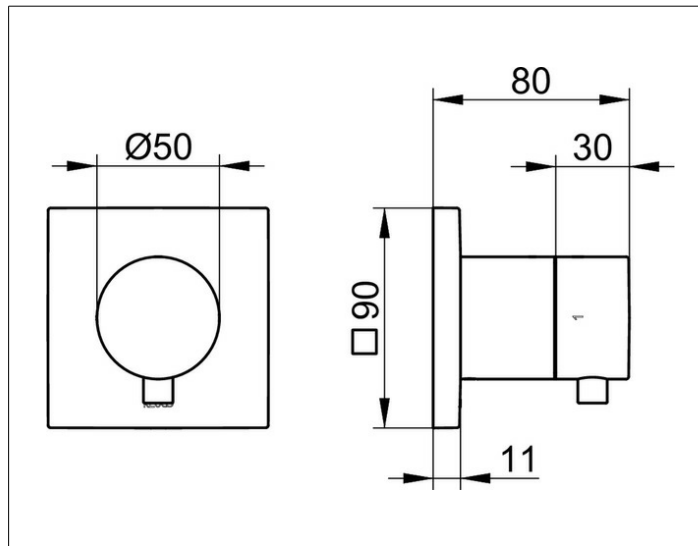

ИХМО

59557371002 Встраиваемый переключатель на 2 потребителя DN 15

ИЗДЕЛИЕ

ЧЕРТЕЖ

ОПИСАНИЕ ИЗДЕЛИЯ

Наружный комплект состоит из: ручки, гильзы, розетки (квадратной) и запорного вентиля переключателя, подходит к внутренней функциональной части арт. 59556 000070

ПОВЕРХНОСТЬ

черный матовый