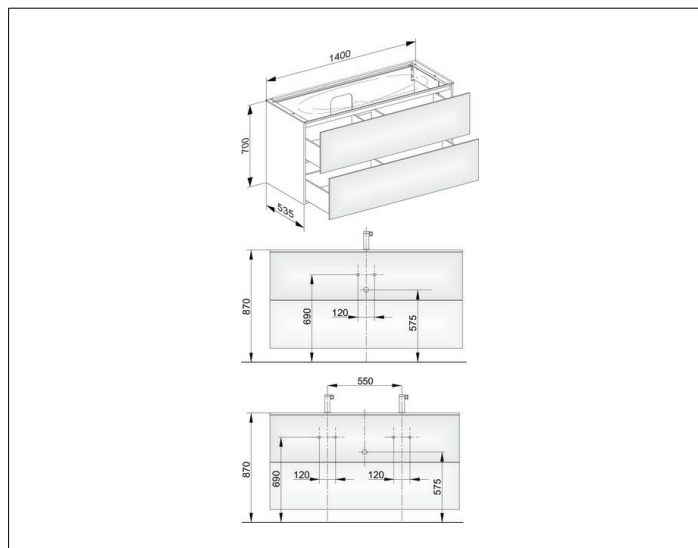

Edition 11

31362XX0100 Тумба под умывальник

ИЗДЕЛИЕ

ЧЕРТЕЖ

ОПИСАНИЕ ИЗДЕЛИЯ

подходит к керамическому умывальнику арт. 31160 и к умывальнику из варикора на заказ,
2 выдвижных фронта с нажимным открыванием push-to-open
дополнительно с внутренней светодиодной подсветкой
автоматическое вкл./выкл., теплый белый свет

ОБОРУДОВАНИЕ

- 4 передвижных ящика для хранения (190 x 70 x 413 мм)

ПОВЕРХНОСТЬ

37, 38, 39

ГАБАРИТЫ

1400 x 700 x 535 mm