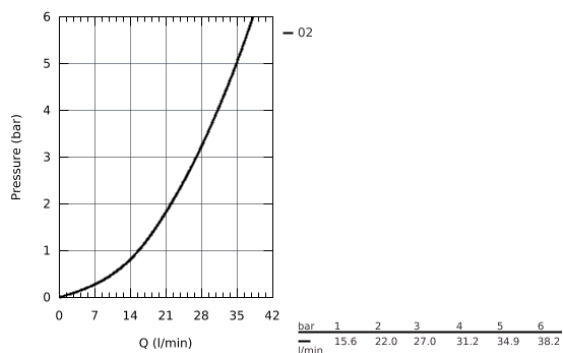

24 058 A01 ESSENCE NEW СМЕСИТЕЛЬ ОДНОРЫЧАЖНЫЙ С ПЕРЕКЛЮЧАТЕЛЕМ НА 2 ПОЛОЖЕНИЯ

ОПИСАНИЕ ПРОДУКТА

- комплект верхней монтажной части для
- GROHE Rapido SmartBox 35 600 000 (универсальная встраиваемая часть)
- **GROHE SilkMove** керамический картридж Ø 46 мм
- **GROHE StarLight** поверхность
- с настенными розетками **GROHE FastFixation** (скрытые эксцентрики, уплотнение, скрытый монтаж)
- металлическая накладная панель, регулируемая на 6°
- металлический рычаг
- автоматический переключатель на 2 положения
- распределение расхода:
 - выход В = 27 л/мин,
 - выход С = 27 л/мин
- без встраиваемой части

24 058 A01 ESSENCE NEW СМЕСИТЕЛЬ ОДНОРЫЧАЖНЫЙ С ПЕРЕКЛЮЧАТЕЛЕМ НА 2 ПОЛОЖЕНИЯ