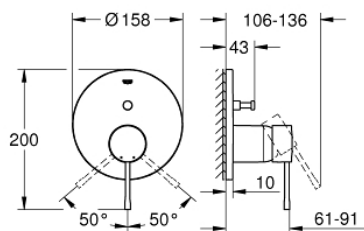

24 058 A01 ESSENCE NEW СМЕСИТЕЛЬ ОДНОРЫЧАЖНЫЙ С ПЕРЕКЛЮЧАТЕЛЕМ НА 2 ПОЛОЖЕНИЯ

ОПИСАНИЕ ПРОДУКТА

- комплект верхней монтажной части для
- GROHE Rapido SmartBox 35 600 000 (универсальная встраиваемая часть)
- **GROHE SilkMove** керамический картридж Ø 46 мм
- **GROHE StarLight** поверхность
- с настенными розетками **GROHE FastFixation** (скрытые эксцентрики, уплотнение, скрытый монтаж)
- металлическая накладная панель, регулируемая на 6°
- металлический рычаг
- автоматический переключатель на 2 положения
- распределение расхода:
 - выход В = 27 л/мин,
 - выход С = 27 л/мин
- без встраиваемой части

24 058 A01 ESSENCE NEW СМЕСИТЕЛЬ ОДНОРЫЧАЖНЫЙ С ПЕРЕКЛЮЧАТЕЛЕМ НА 2 ПОЛОЖЕНИЯ