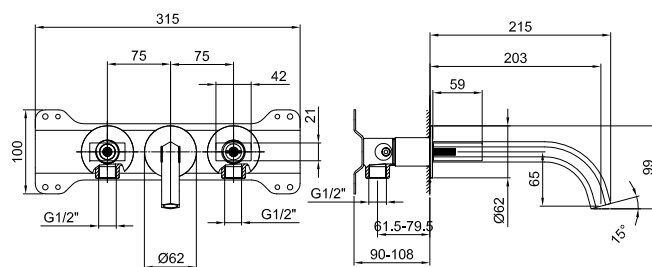

APT. N413SB+5913A

Смеситель из стены для раковины

- вылет 20 см
- без ручек
- ограничитель потока воды до 5 л/мин при 3 бар
- картридж керамический 90°
- впуски 1/2"
- без донного клапана

ручки заказываются отдельно,
см. раздел "Ручки"

Внутренняя часть

Отделки:

- | | |
|--------------------------|-------------|
| <input type="checkbox"/> | 19 00 5913A |
|--------------------------|-------------|

Проект:

Комната:

Дата:

Комментарии:

сертификаты: