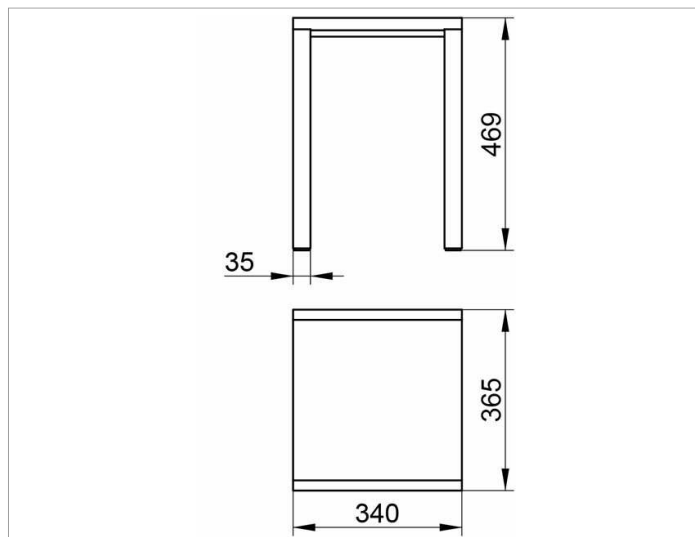

Elegance

11682010068 Табурет

ИЗДЕЛИЕ

ЧЕРТЕЖ

ОПИСАНИЕ ИЗДЕЛИЯ

не для использования в душевой зоне

поверхность

хром/шпон грецкого ореха

ВНИМАНИЕ!

Нагрузка: 100 kg

спецификации

KEUCO ELEGANCE Stool 11682010068
Chrome-plated Stool with an elegant shape,
slightly shaped surfaces with a timeless design,
seat area Walnut veneer
seat height 18-7/16",
seat area 13-3/8" x 14-3/8"
load capacity up to 220 lb