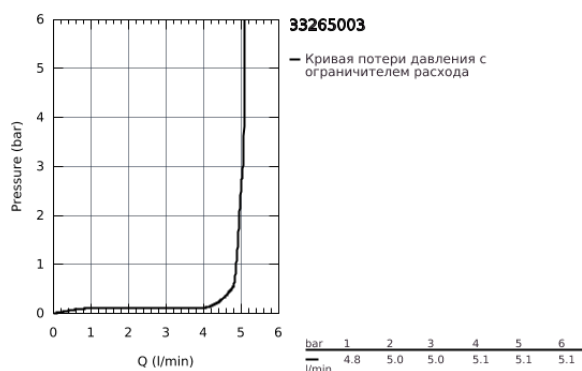

33 265 003 СМЕСИТЕЛЬ ОДНОРЫЧАЖНЫЙ ДЛЯ РАКОВИНЫ, DN 15 S-SIZE

ОПИСАНИЕ ПРОДУКТА

- монтаж на одно отверстие
- металлический рычаг
- **GROHE SilkMove** керамический картридж **28 мм**
- регулировка расхода воды
- с ограничителем температуры
- **GROHE StarLight** хромированное покрытие поверхности
- **GROHE EcoJoy** - 5,7 л/мин
- **GROHE Zero** Изолированный водоток - вода не контактирует с металлами корпуса смесителя
- **GROHE FastFixation** система быстрого монтажа
- гибкая подводка
- рычажный донный клапан 1 1/4"
- **профессиональная серия**

33 265 003 СМЕСИТЕЛЬ ОДНОРЫЧАЖНЫЙ ДЛЯ РАКОВИНЫ, DN 15 S-SIZE

ЗАПАСНЫЕ ЧАСТИ

- 1: Рычаг (Order-nr. 48548000)
 - 2: Колпак (Order-nr. 46116000)
 - 3: Картридж (Order-nr. 48518000)
 - 4: lift rod US (Order-nr. 65936000)
 - 5: Аэратор (Order-nr. 48159000)
 - 6: Обратное резьбовое соединение (Order-nr. 46645000)
 - 7: Сливной гарнитур 1 1/4" (Order-nr. 28910000)
 - 7.1: Пробка (Order-nr. 07182000)
 - 7.2: Эксцентриковая тяга (Order-nr. 07052000)
 - 8: Монтажный ключ (Order-nr. 19017000)*
 - 9: Эксцентриковая тяга (Order-nr. 07341000)*
- * Optional accessories