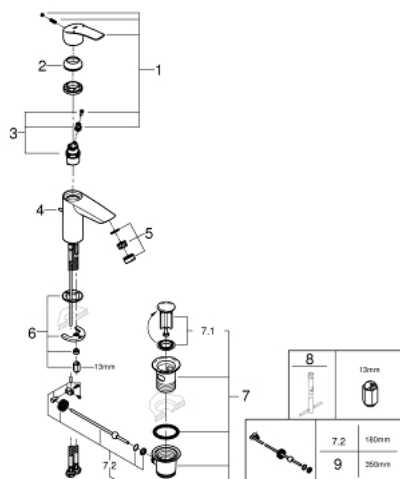

33 265 003 СМЕСИТЕЛЬ ОДНОРЫЧАЖНЫЙ ДЛЯ РАКОВИНЫ, DN 15 S-SIZE

ОПИСАНИЕ ПРОДУКТА

- монтаж на одно отверстие
- металлический рычаг
- **GROHE SilkMove** керамический картридж **28 мм**
- регулировка расхода воды
- с ограничителем температуры
- **GROHE StarLight** хромированное покрытие поверхности
- **GROHE EcoJoy** - 5,7 л/мин
- **GROHE Zero** Изолированный водоток - вода не контактирует с металлами корпуса смесителя
- **GROHE FastFixation** система быстрого монтажа
- гибкая подводка
- рычажный донный клапан 1 1/4"
- **профессиональная серия**

33 265 003 СМЕСИТЕЛЬ ОДНОРЫЧАЖНЫЙ ДЛЯ РАКОВИНЫ, DN 15 S-SIZE

ЗАПАСНЫЕ ЧАСТИ

- 1: Рычаг (Order-nr. 48548000)
 - 2: Колпак (Order-nr. 46116000)
 - 3: Картридж (Order-nr. 48518000)
 - 4: lift rod US (Order-nr. 65936000)
 - 5: Аэратор (Order-nr. 48159000)
 - 6: Обратное резьбовое соединение (Order-nr. 46645000)
 - 7: Сливной гарнитур 1 1/4" (Order-nr. 28910000)
 - 7.1: Пробка (Order-nr. 07182000)
 - 7.2: Эксцентриковая тяга (Order-nr. 07052000)
 - 8: Монтажный ключ (Order-nr. 19017000)*
 - 9: Эксцентриковая тяга (Order-nr. 07341000)*
- * Optional accessories