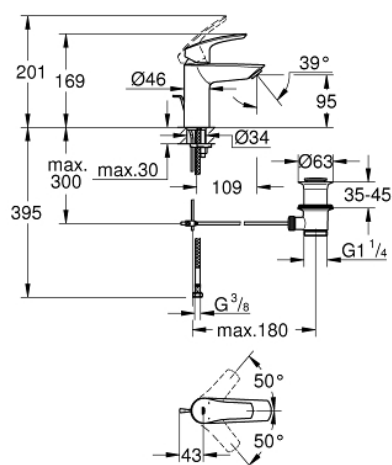

33 265 003 СМЕСИТЕЛЬ ОДНОРЫЧАЖНЫЙ ДЛЯ РАКОВИНЫ, DN 15 S-SIZE

ОПИСАНИЕ ПРОДУКТА

- монтаж на одно отверстие
- металлический рычаг
- **GROHE SilkMove** керамический картридж **28 мм**
- регулировка расхода воды
- с ограничителем температуры
- **GROHE StarLight** хромированное покрытие поверхности
- **GROHE EcoJoy** - 5,7 л/мин
- **GROHE Zero** Изолированный водоток - вода не контактирует с металлами корпуса смесителя
- **GROHE FastFixation** система быстрого монтажа
- гибкая подводка
- рычажный донный клапан 1 1/4"
- **профессиональная серия**

33 265 003 СМЕСИТЕЛЬ ОДНОРЫЧАЖНЫЙ ДЛЯ РАКОВИНЫ, DN 15 S-SIZE

ЗАПАСНЫЕ ЧАСТИ

- 1: Рычаг (Order-nr. 48548000)
 - 2: Колпак (Order-nr. 46116000)
 - 3: Картридж (Order-nr. 48518000)
 - 4: lift rod US (Order-nr. 65936000)
 - 5: Аэратор (Order-nr. 48159000)
 - 6: Обратное резьбовое соединение (Order-nr. 46645000)
 - 7: Сливной гарнитур 1 1/4" (Order-nr. 28910000)
 - 7.1: Пробка (Order-nr. 07182000)
 - 7.2: Эксцентриковая тяга (Order-nr. 07052000)
 - 8: Монтажный ключ (Order-nr. 19017000)*
 - 9: Эксцентриковая тяга (Order-nr. 07341000)*
- * Optional accessories