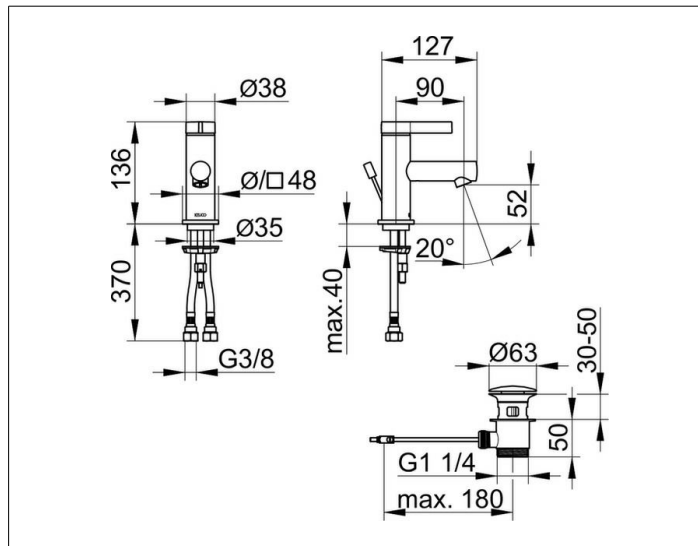

IXMO

59504371000 Однорычажный смеситель для умывальника 60

ИЗДЕЛИЕ

ЧЕРТЕЖ

ОПИСАНИЕ ИЗДЕЛИЯ

с гарнитурой для слива и донным клапаном 1 1/4 дюйма,
с розеткой (круглой),
монтаж на одно отверстие с системой быстрого монтажа,
керамический картридж, аэратор M 20x1,
гибкая подводка 435 мм, G 3/8 дюйма,
поток воды ограничен 7,0 л/мин.

ПОВЕРХНОСТЬ

черный матовый

ГАБАРИТЫ

IXMO Pure, Rosette rund