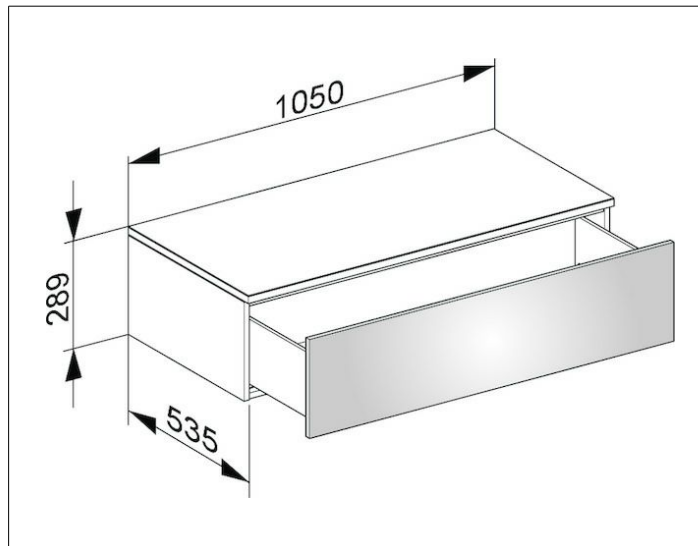

Edition 400

31751ZZ0000 Боковая тумба

**ИЗДЕЛИЕ**

**ЧЕРТЕЖ**

**ОПИСАНИЕ ИЗДЕЛИЯ**

подвесная  
1 выдвижной фронтальный ящик с нажимным открыванием Push-to-Open и доводчиком, высота выдвижного ящика 270 мм

**ПОВЕРХНОСТЬ**

21, 40, 68, 80, 82, 84, 86, 87

**ГАБАРИТЫ**

1050 x 289 x 535 mm