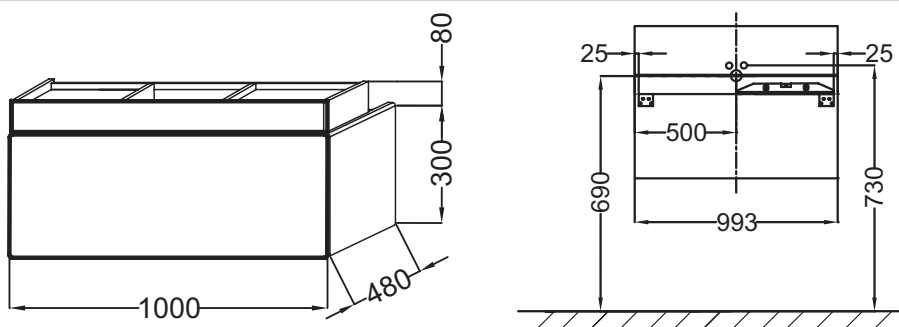

- Идеальное покрытие: роскошная отделка из цельного дерева для внутренних ящиков и ящика для аксессуаров

Технические характеристики

- РАЗМЕРЫ (СМ): 100 x 48 x 38 см
- МАТЕРИАЛ: Лак
- МЕСТО ДЛЯ ХРАНЕНИЯ: 1 выдвижной ящик для аксессуаров из цельного дерева и 1 выдвижной ящик с механизмом «плавное закрывание»
- ПРОДУКТ В КОМПЛЕКТЕ: (смеситель, раковина и набор креплений заказываются отдельно)
- ФИКСАЦИЯ: Установщику понадобится набор крепежей для монтажа на стену

- ВЕС: 29 кг
- ТИП УСТАНОВКИ: Подвесная
- РЕШЕНИЕ ХРАНЕНИЯ: Выдвижные ящики
- ВНУТРЕННЯЯ СИСТЕМА ХРАНЕНИЯ: 1 ящичек для аксессуаров с механизмом "плавное закрывание"
- РЕКОМЕНДОВАННЫЙ СМЕСИТЕЛЬ: Смесители Stance - элегантность и легкость

Продукты для комплектации

- EXC112: Подвесная раковина-столешница 100 x 49 см
- EXC9112: Подвесная раковина-столешница 100*49 см, с подсветкой

Связанные продукты

- EB1179D: Подвесная колонна 50 см, шарниры справа
- EB1743: Дополнительный модуль 80 см
- EB1744: Промежуточный модуль 30 см

Технический чертёж

Спецификация продукта: Мебель под раковину 100 см. EB1187. Коллекция: TERRACE. РАЗМЕРЫ (СМ): 100 x 48 x 38 см. ВЕС: 29 кг. МАТЕРИАЛ: Лак. ТИП УСТАНОВКИ: Подвесная. МЕСТО ДЛЯ ХРАНЕНИЯ: 1 выдвижной ящик для аксессуаров из цельного дерева и 1 выдвижной ящик с механизмом «плавное закрывание». РЕШЕНИЕ ХРАНЕНИЯ: Выдвижные ящики. ПРОДУКТ В КОМПЛЕКТЕ: (смеситель, раковина и набор креплений заказываются отдельно). ВНУТРЕННЯЯ СИСТЕМА ХРАНЕНИЯ: 1 ящичек для аксессуаров с механизмом "плавное закрывание". ФИКСАЦИЯ: Установщику понадобится набор крепежей для монтажа на стену. РЕКОМЕНДОВАННЫЙ СМЕСИТЕЛЬ: Смесители Stance - элегантность и легкость.