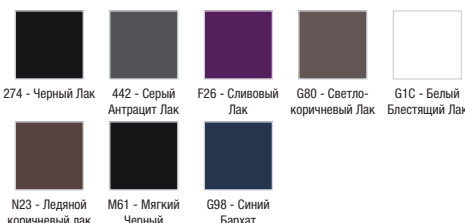

Коллекция: TERRACE

Отделки*:

Общие характеристики:

Преимущества для конечного пользователя

- Уникальный дизайн: утонченная, элегантная геометрия линий создает современный дизайн
- Уникальная функциональность: коллекция Terrace оптимизирует доступное пространство, упрощает хранение туалетных принадлежностей благодаря ящику для аксессуаров и большому выдвижному ящику

- Идеальное покрытие: роскошная отделка из цельного дерева для внутренних ящиков и ящика для аксессуаров

Технические характеристики

- РАЗМЕРЫ (СМ): 100 x 48 x 38 см
- МАТЕРИАЛ: Лак
- МЕСТО ДЛЯ ХРАНЕНИЯ: 1 выдвижной ящик для аксессуаров из цельного дерева и 1 выдвижной ящик с механизмом «плавное закрывание»
- ПРОДУКТ В КОМПЛЕКТЕ: (смеситель, раковина и набор креплений заказываются отдельно)
- ФИКСАЦИЯ: Установщику понадобится набор крепежей для монтажа на стену

- ВЕС: 29 кг
- ТИП УСТАНОВКИ: Подвесная
- РЕШЕНИЕ ХРАНЕНИЯ: Выдвижные ящики
- ВНУТРЕННЯЯ СИСТЕМА ХРАНЕНИЯ: 1 ящичек для аксессуаров с механизмом "плавное закрывание"
- РЕКОМЕНДОВАННЫЙ СМЕСИТЕЛЬ: Смесители Stance - элегантность и легкость

Продукты для комплектации

- EXC112: Подвесная раковина-столешница 100 x 49 см
- EXC9112: Подвесная раковина-столешница 100*49 см, с подсветкой

Связанные продукты

- EB1179D: Подвесная колонна 50 см, шарниры справа
- EB1743: Дополнительный модуль 80 см
- EB1744: Промежуточный модуль 30 см