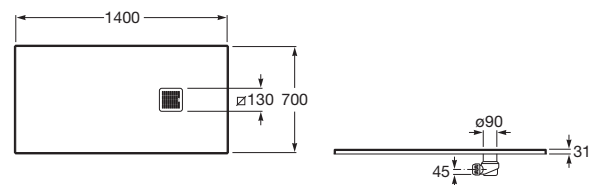

TERRAN

Plato de ducha extraplano de STONEX®

MEDIDAS

Longitud 1400 mm.

Anchura 700 mm.

Altura 31 mm.

COLORES Y ACABADOS

10 Blanco

PVPR (IVA INCLUIDO)

**401,72 €**

DIBUJOS TÉCNICOS

CARACTERÍSTICAS

Superficie texturizada antideslizante. Extraplano. Incluye desagüe de gran caudal.

Desagüe incluido

Diámetro del desagüe (mm): 90

Forma: Rectangular

Material: STONEX®

Profundidad: Extraplano (menos de 45 mm)

Tipo de fondo antideslizante: Integrado

Tipo de instalación: Empotrado / Nicho

Fondo antideslizante