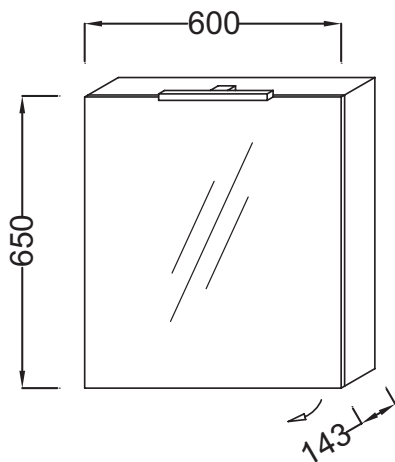

EB795GRU

Коллекция: ODEON UP

Отделки*:

Общие характеристики:

Преимущества для конечного пользователя

- ОПТИМАЛЬНАЯ СИСТЕМА ХРАНЕНИЯ: дверца с двухсторонним зеркалом, 2 стеклянные полки на отделение
- Практичность: светодиодная подсветка, 1 магнит
- Продуманность: розетка и инфракрасный выключатель

Технические характеристики

- РАЗМЕРЫ (СМ): 60 x 14 x 65 см
- ТИП УСТАНОВКИ: Крепление к стене
- ВКЛЮЧЕНИЕ: 230В, 3,5Вт, класс II, IP 44
- МОДЕЛЬ: Левосторонняя
- Лакированное покрытие: внутренняя сторона серого цвета
- ВЕС: 14,3 кг
- МЕСТО ДЛЯ ХРАНЕНИЯ: 1 дверца с двойным зеркалом
- РЕШЕНИЕ ХРАНЕНИЯ: Дверцы
- Левосторонняя: шарниры слева
- Матовое покрытие: внешние и боковые панели

Технический чертёж

Спецификация продукта: Зеркальный шкаф 60 см. EB795GRU. Коллекция: ODEON UP. РАЗМЕРЫ (СМ): 60 x 14 x 65 см. ВЕС: 14,3 кг. ТИП УСТАНОВКИ: Крепление к стене. МЕСТО ДЛЯ ХРАНЕНИЯ: 1 дверца с двойным зеркалом. ВКЛЮЧЕНИЕ: 230В, 3,5Вт, класс II, IP 44. РЕШЕНИЕ ХРАНЕНИЯ: Дверцы. МОДЕЛЬ: Левосторонняя. Левосторонняя: шарниры слева. Лакированное покрытие: внутренняя сторона серого цвета. Матовое покрытие: внешние и боковые панели.