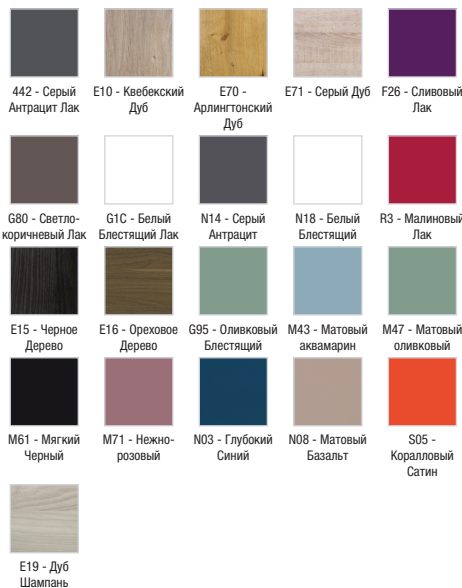

EB795GRU

Коллекция: ODEON UP

Отделки*:

Общие характеристики:

Преимущества для конечного пользователя

- ОПТИМАЛЬНАЯ СИСТЕМА ХРАНЕНИЯ: дверца с двухсторонним зеркалом, 2 стеклянные полки на отделение
- Практичность: светодиодная подсветка, 1 магнит
- Продуманность: розетка и инфракрасный выключатель