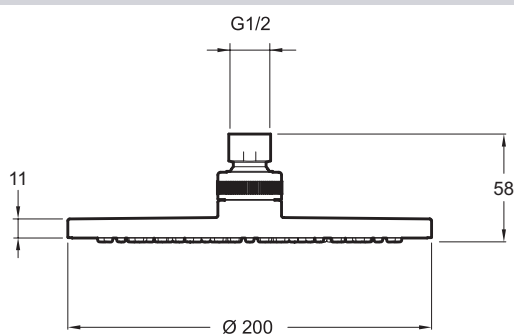

E21755

Collection : BRIVE

Couleur* :

CP - Chrome

Principaux atouts :

Caractéristiques techniques

- DIMENSIONS : 20 x 20 cm

Dessin technique

Descriptif CCTP : Douche de tête NF ronde Ø 200 mm. E21755. Collection : BRIVE. DIMENSIONS : 20 x 20 cm.