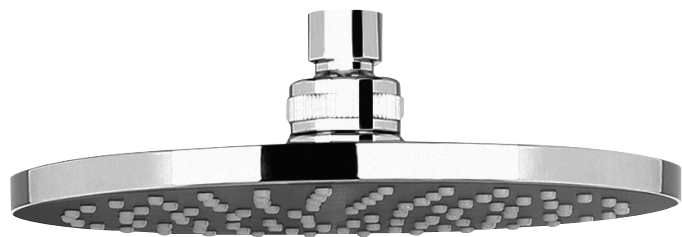

E21755

Collection : BRIVE

Couleur* :

CP - Chrome

Principaux atouts :

Caractéristiques techniques

- DIMENSIONS : 20 x 20 cm

Dessin technique

Descriptif CCTP : Douche de tête NF ronde Ø 200 mm. E21755. Collection : BRIVE. DIMENSIONS : 20 x 20 cm.